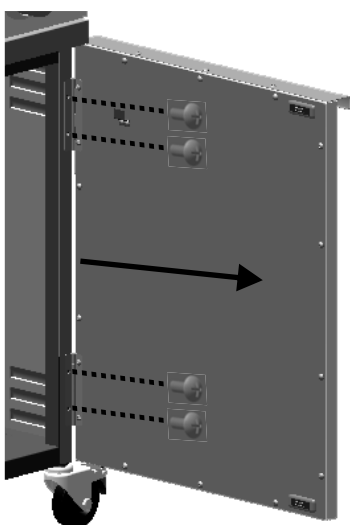

Item Kit # 55710601  
KIT, Door, W/Handle Assembly  
JUEGO, puerta, con conjunto de manija  
NÉCESSAIRE, porte, avec poignée

X1

X3

X1

A

B

Save screws for installing new doors.  
Guarde los tornillos para la instalación de nuevas  
puertas.  
Conservez les vis pour l'installation de nouvelles  
portes.