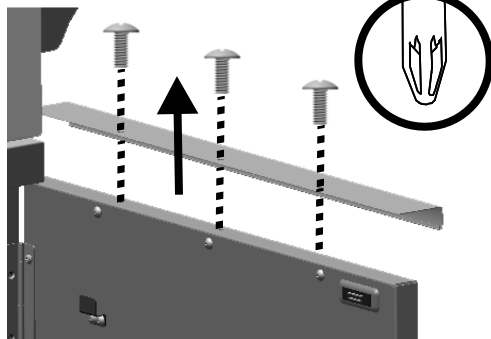

Item Kit # 55710602  
KIT, Handle, F/Door  
JUEGO, manija, para puerta  
NÉCESSAIRE, poignée, pour porte

X1

X3

A

B