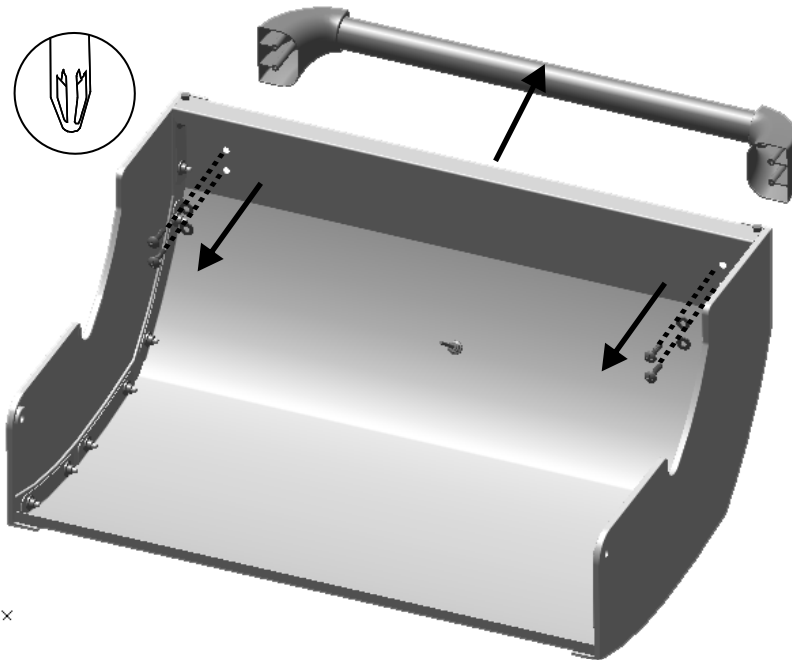

Item Kit # 55710609
55710627
55710652
KIT, LID HANDLE
Juego, manija de la tapa
NÉCESSAIRE, poignée de couvercle

X1

X4

X4

A

B