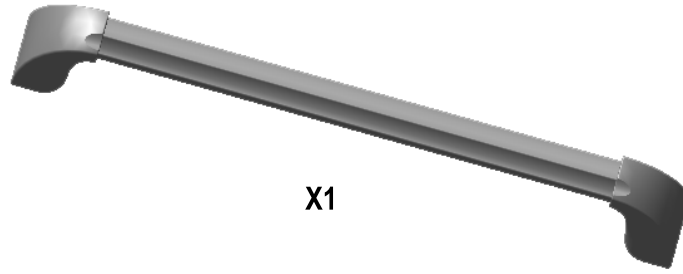

Item Kit # 55710609
55710627
55710652
KIT, LID HANDLE
Juego, manija de la tapa
NÉCESSAIRE, poignée de couvercle

X1

X4

X4

A

B