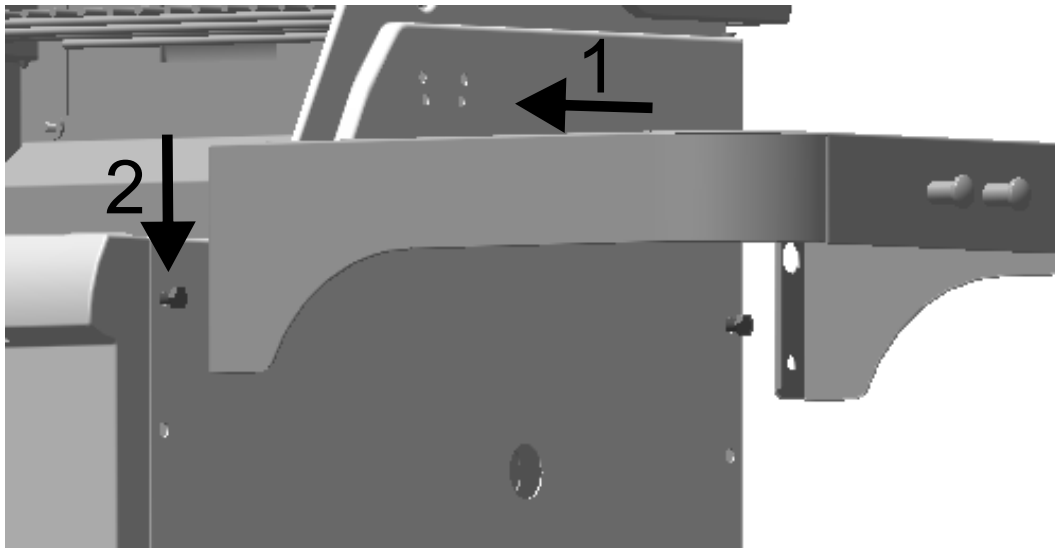

C

D

Tighten all bolts securely (X4)
Apriete todos los pernos (X4)
Serrer tous les boulons (X4)