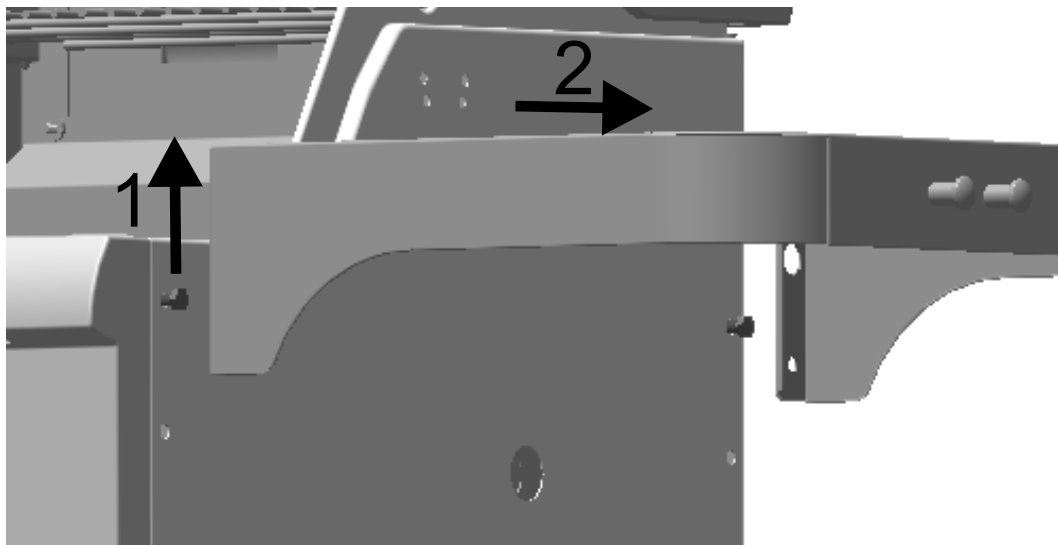

Item Kit # 55710736
55710739

KIT, Right Side Shelf Assembly, W/Tool Holders

JUEGO, conjunto de repisa del lado derecho, con portaherramientas

NÉCESSAIRE, tablette côté droit, avec porte-outensiles

Loosen only
Aflojarlo sólo
Desserrez qu'assez

Loosen only
Aflojarlo sólo
Desserrez qu'assez