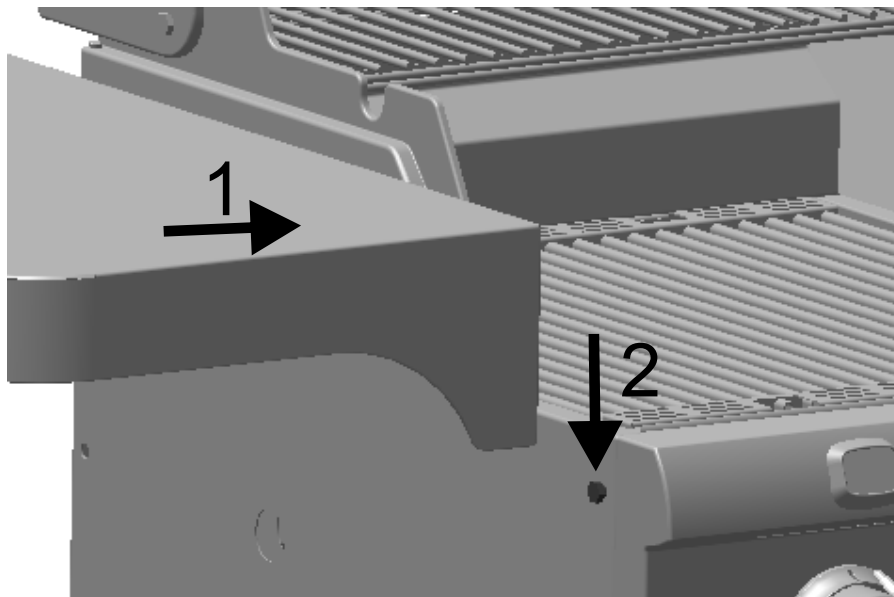

Item Kit # 55710737

55710738

KIT, Left Side Shelf Assembly

JUEGO, conjunto de repisa del lado izquierdo

NÉCESSAIRE, tablette côté gauche

A

B

C