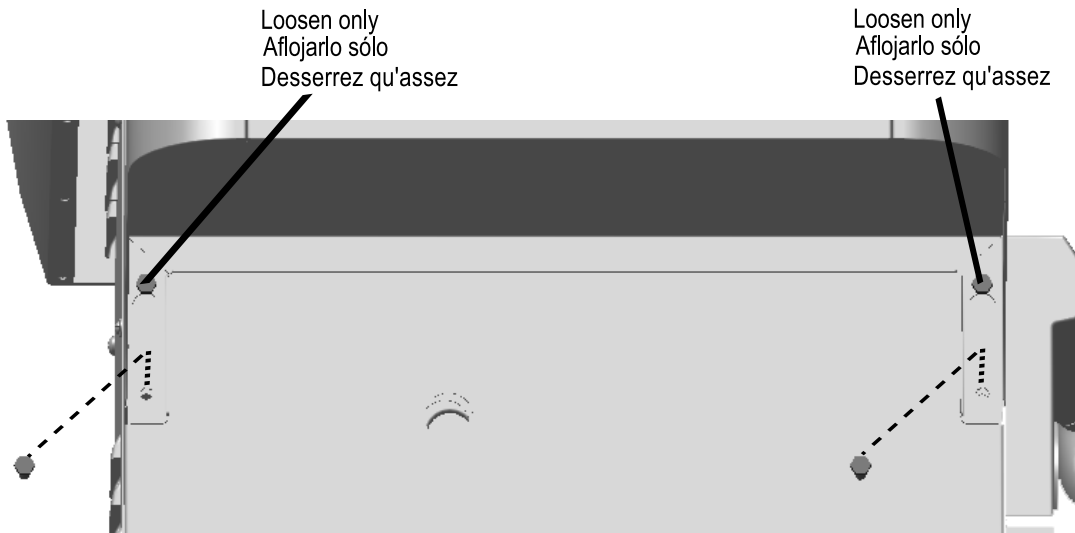

Item Kit # 55710737

55710738

KIT, Left Side Shelf Assembly

JUEGO, conjunto de repisa del lado izquierdo

NÉCESSAIRE, tablette côté gauche

A

B

C