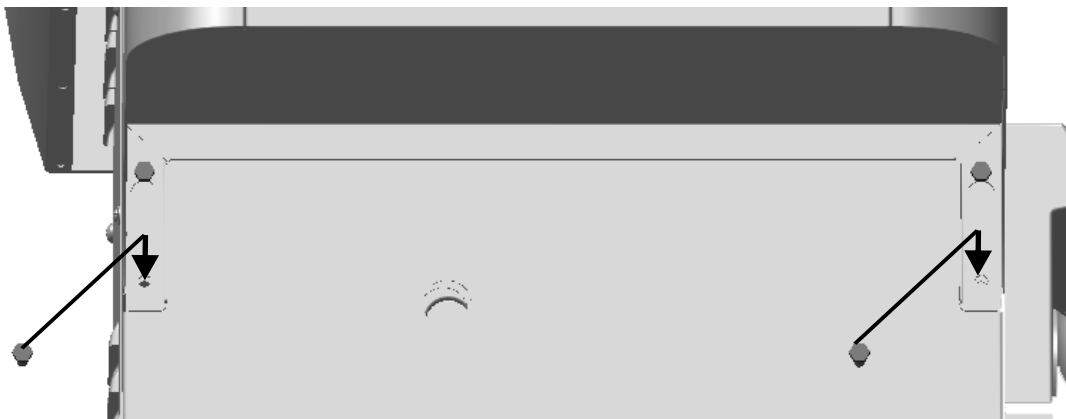

C

D

Tighten all bolts securely (X4)
Apriete todos los pernos (X4)
Serrer tous les boulons (X4)