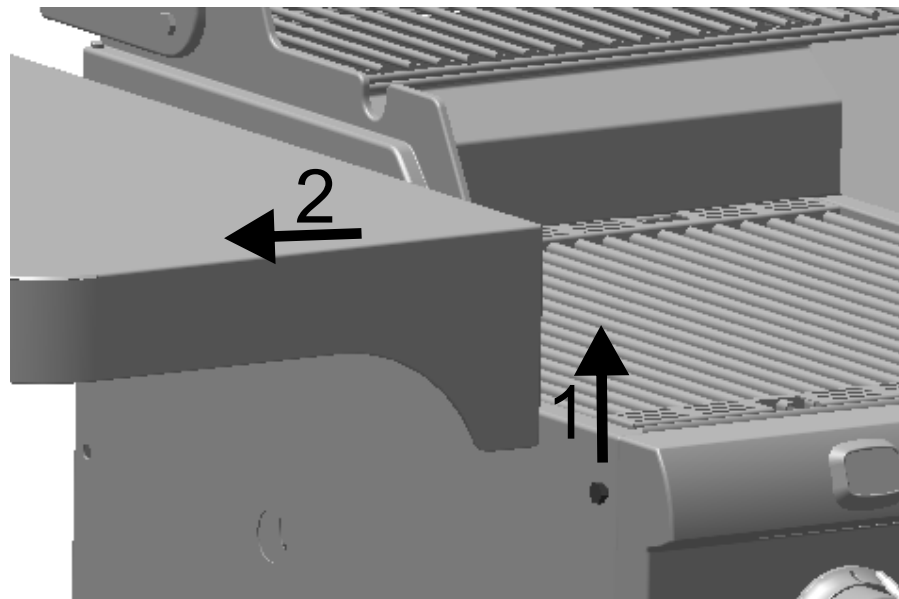

Item Kit # 55710737

55710738

KIT, Left Side Shelf Assembly

JUEGO, conjunto de repisa del lado izquierdo

NÉCESSAIRE, tablette côté gauche

A

B

C