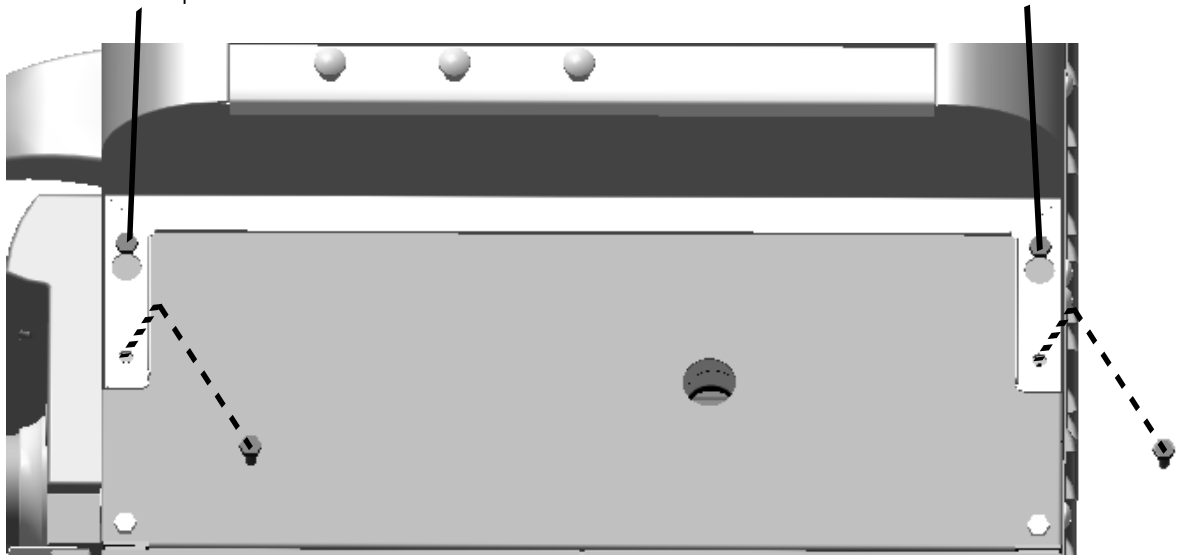

A

Loosen only
Aflojarlo sólo
Desserrez qu'assez

Loosen only
Aflojarlo sólo
Desserrez qu'assez