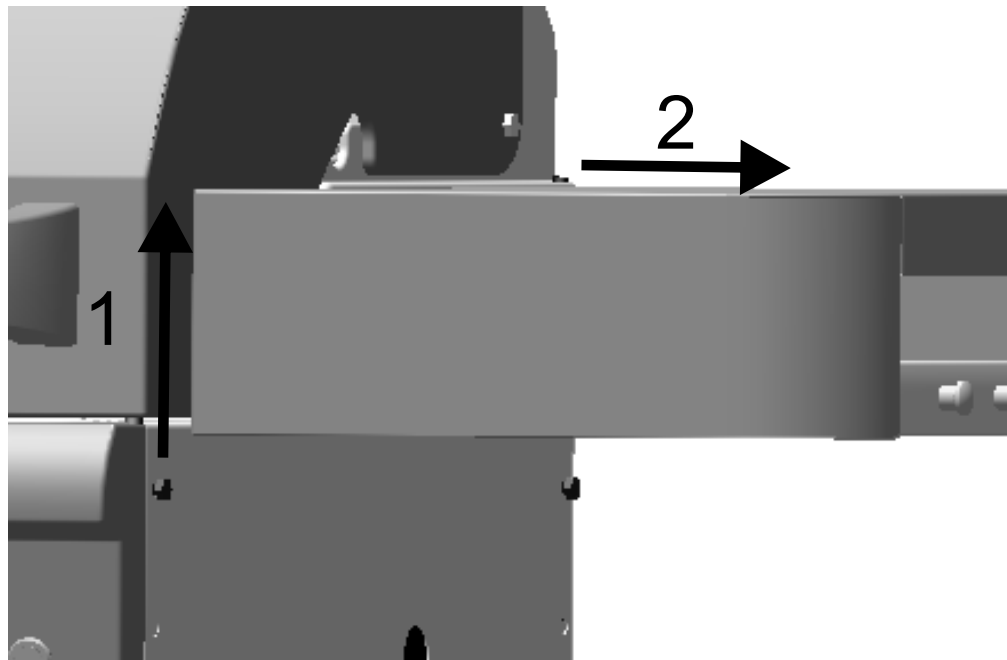

Item Kit # 55710660

KIT, Right Side Shelf Assembly, W/Towel Bar

JUEGO, conjunto de repisa del lado derecho, con barra para toalla

NÉCESSAIRE, tablette côté droit, avec porte-serviette

A

Loosen only
Aflojarlo sólo
Desserrez qu'assez

Loosen only
Aflojarlo sólo
Desserrez qu'assez

B