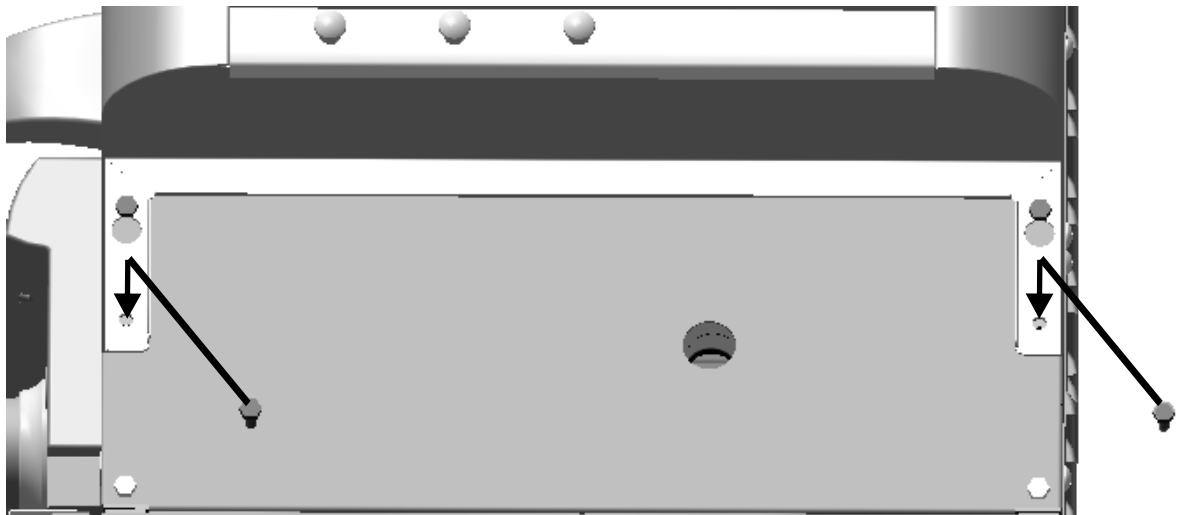

C

D

Tighten all bolts securely (X4)
Apriete todos los pernos (X4)
Serrer tous les boulons (X4)