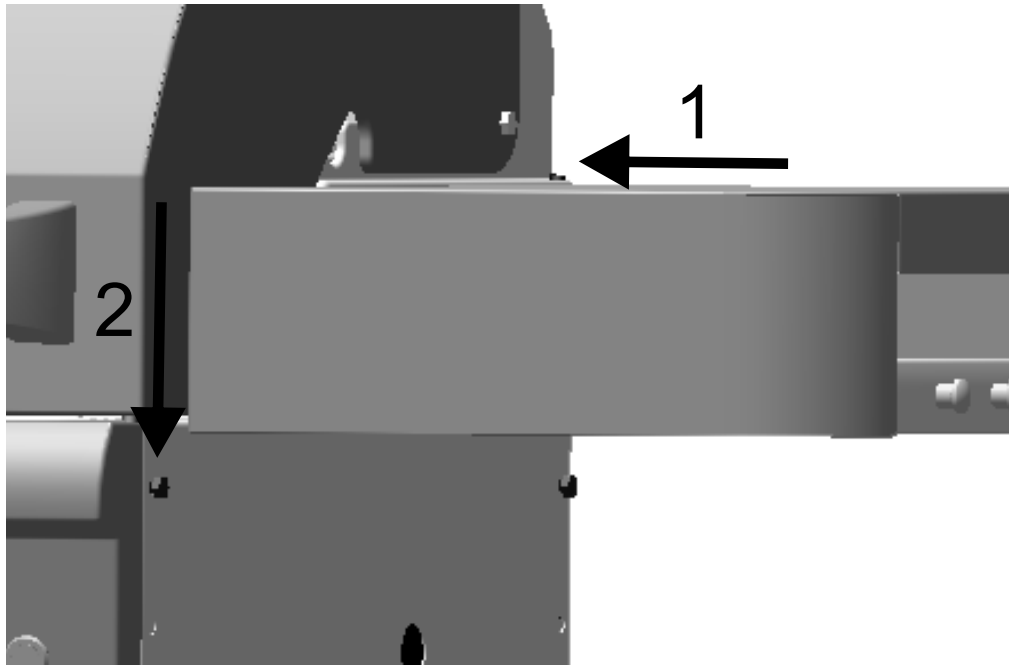

C

D

Tighten all bolts securely (X4)
Apriete todos los pernos (X4)
Serrer tous les boulons (X4)