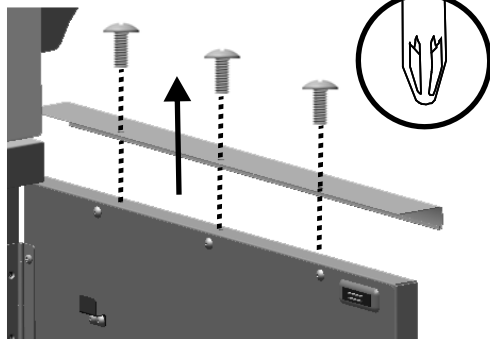

Item Kit # 55710645
KIT, Handle, F/Door, (Set of 2)
JUEGO, manija, para puerta, (juego de 2)
NÉCESSAIRE, poignée, pour porte (Jeu de 2)

X1

X3

A

B