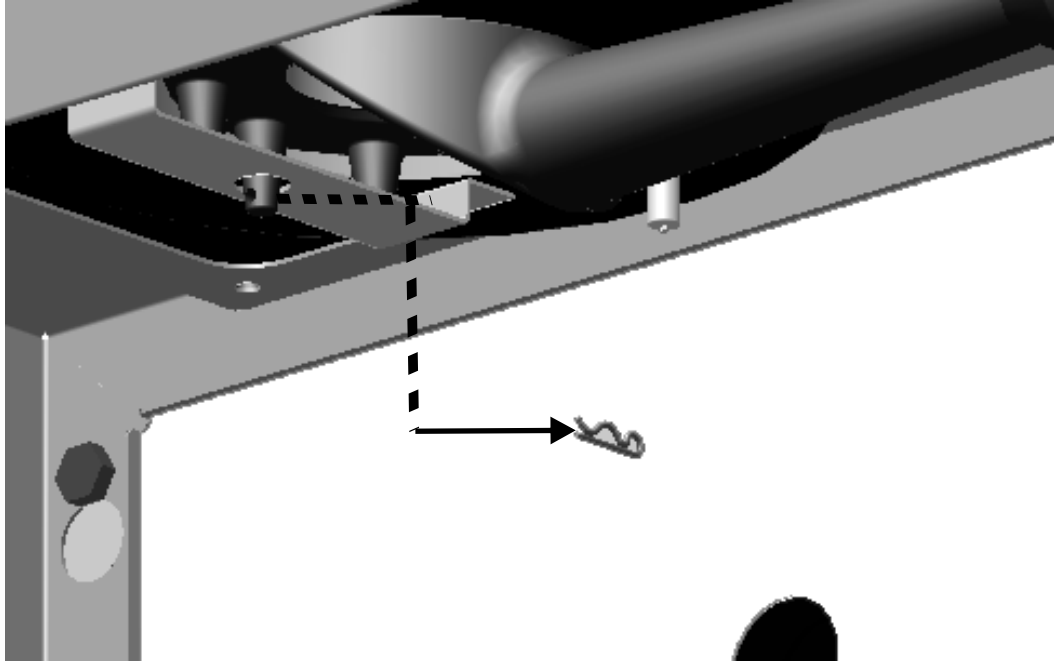

Item Kit # 55710639
KIT, Burner, F/Sideburner
JUEGO, quemador, para quemador lateral
NÉCESSAIRE, brûleur, pour brûleur latéral

X1

X1

A

B

C

Correct burner-to-valve engagement
Acoplamiento correcto del quemador con la válvula
Corrigez le raccord brûleur-à-valve