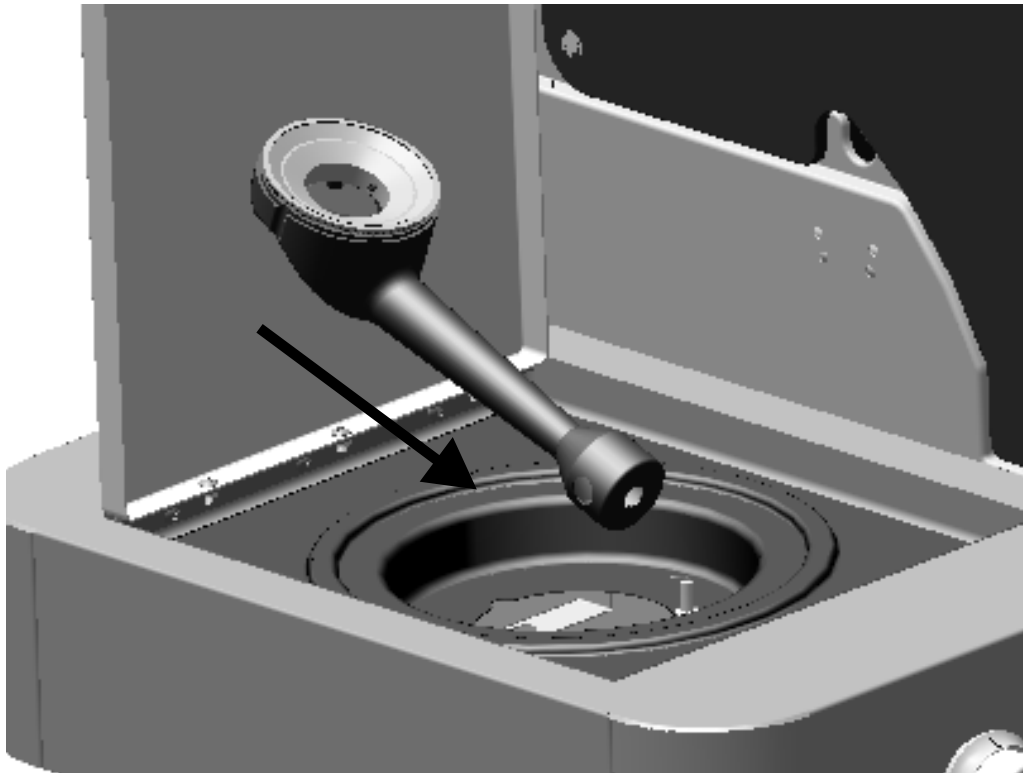

Item Kit # 55710639
KIT, Burner, F/Sideburner
JUEGO, quemador, para quemador lateral
NÉCESSAIRE, brûleur, pour brûleur latéral

X1

X1

A

B

C

Correct burner-to-valve engagement
Acoplamiento correcto del quemador con la válvula
Corrigez le raccord brûleur-à-valve