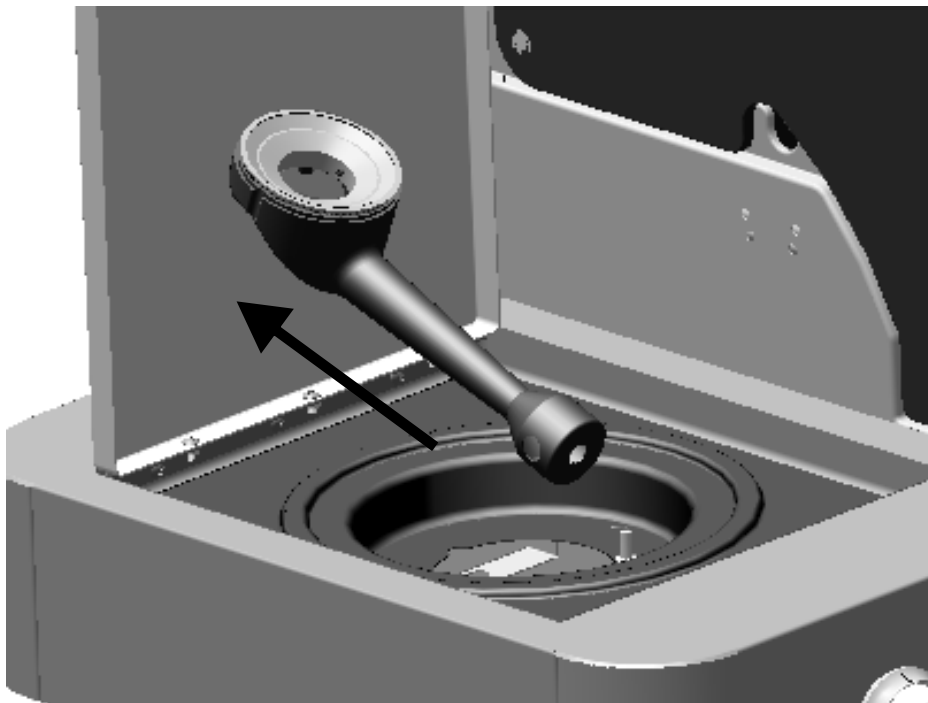

Item Kit # 55710639
KIT, Burner, F/Sideburner
JUEGO, quemador, para quemador lateral
NÉCESSAIRE, brûleur, pour brûleur latéral

X1

X1

A

B

C

Correct burner-to-valve engagement
Acoplamiento correcto del quemador con la válvula
Corrigez le raccord brûleur-à-valve