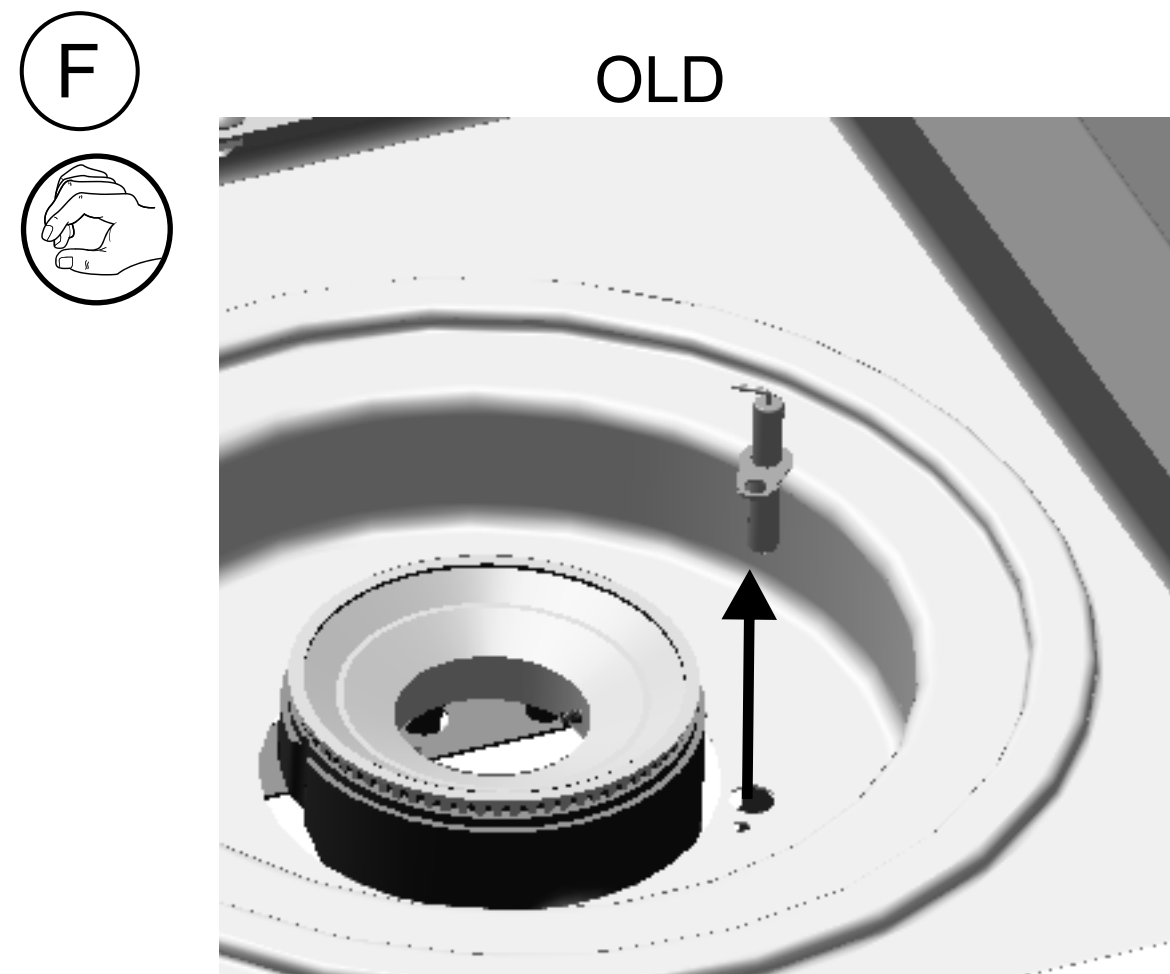

Item Kit # 55710640
KIT, Electrode, F/Sideburner
JUEGO, electrodo, para quemador lateral
NÉCESSAIRE, électrode, pour brûleur latéral

11/32"
or
9mm

G

NEW

H

I

J

K