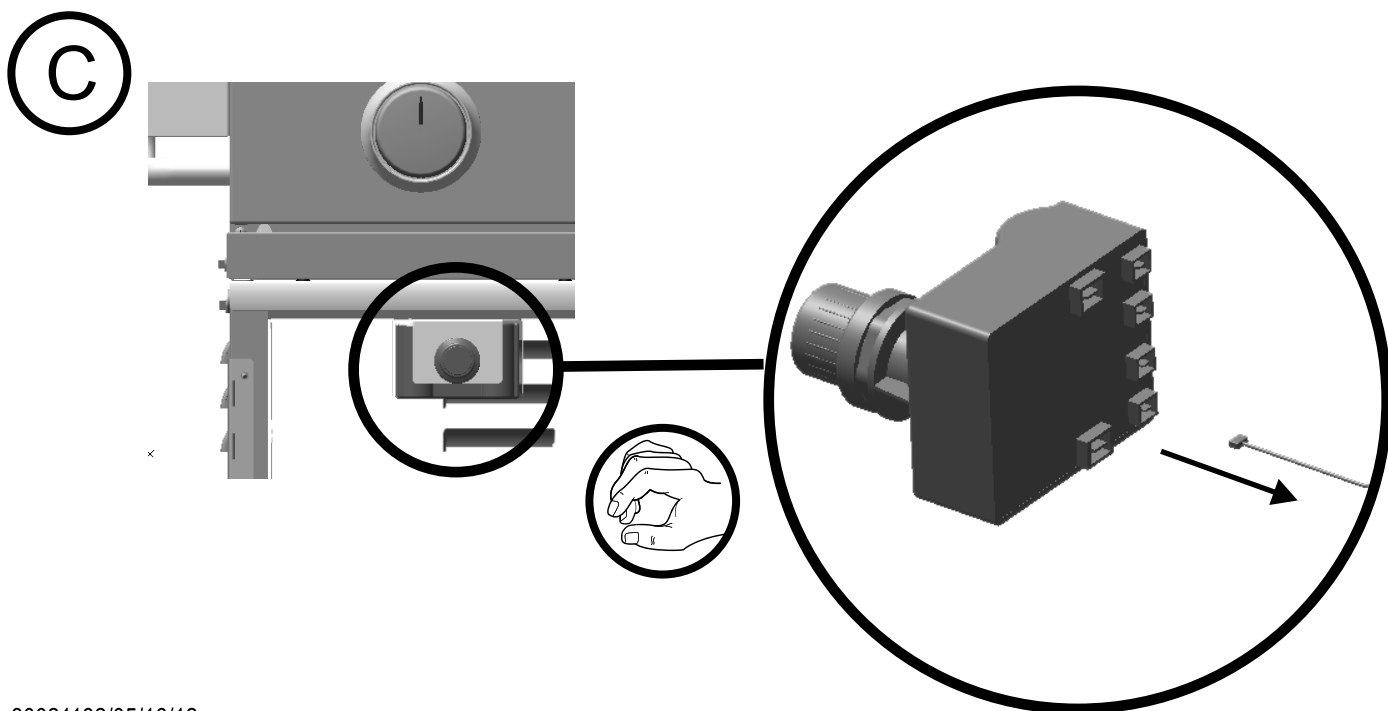

Item Kit # 55710640
KIT, Electrode, F/Sideburner
JUEGO, electrodo, para quemador lateral
NÉCESSAIRE, électrode, pour brûleur latéral

11/32"
or
9mm

G

NEW

H

I

J

K