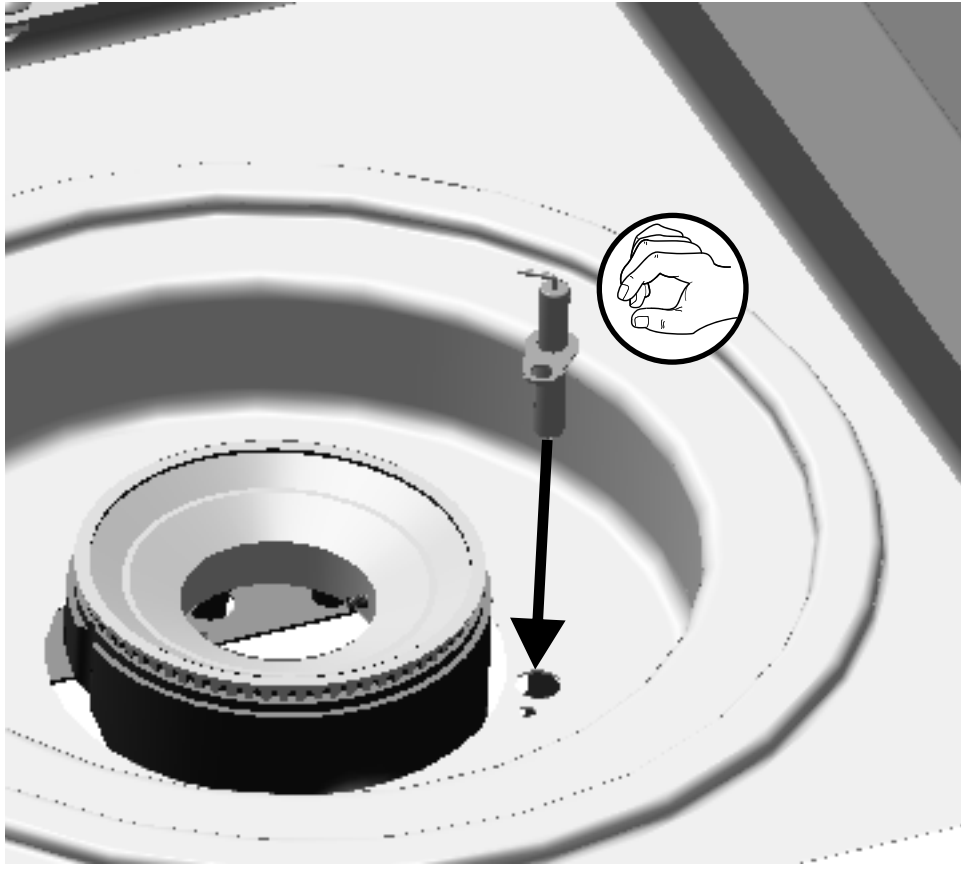

Item Kit # 55710640
KIT, Electrode, F/Sideburner
JUEGO, electrodo, para quemador lateral
NÉCESSAIRE, électrode, pour brûleur latéral

11/32"
or
9mm

G

NEW

H

I

J

K