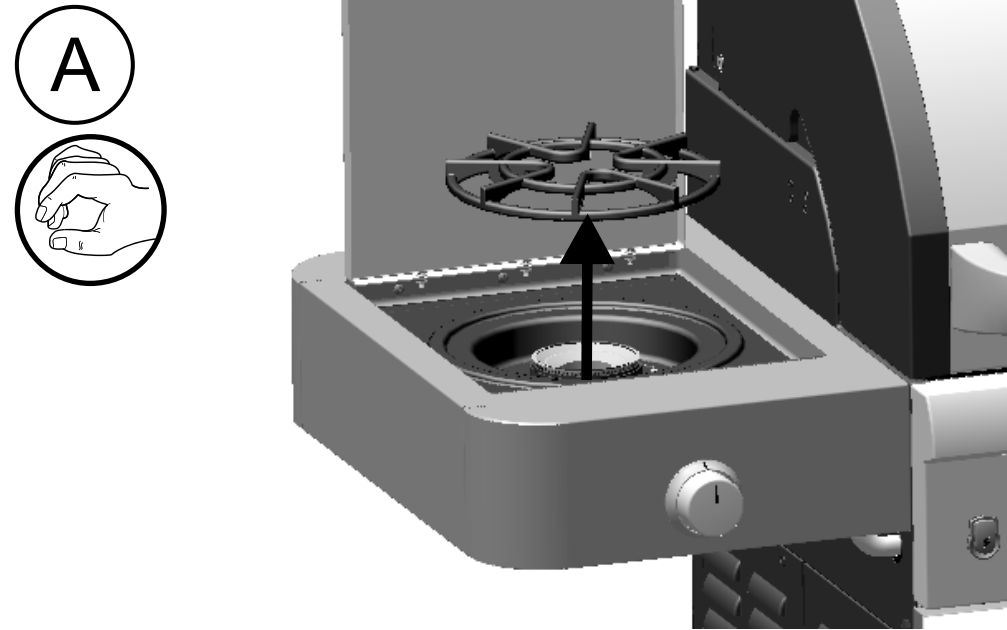

Item Kit # 55710640
KIT, Electrode, F/Sideburner
JUEGO, electrodo, para quemador lateral
NÉCESSAIRE, électrode, pour brûleur latéral

11/32"
or
9mm

G

NEW

H

I

J

K