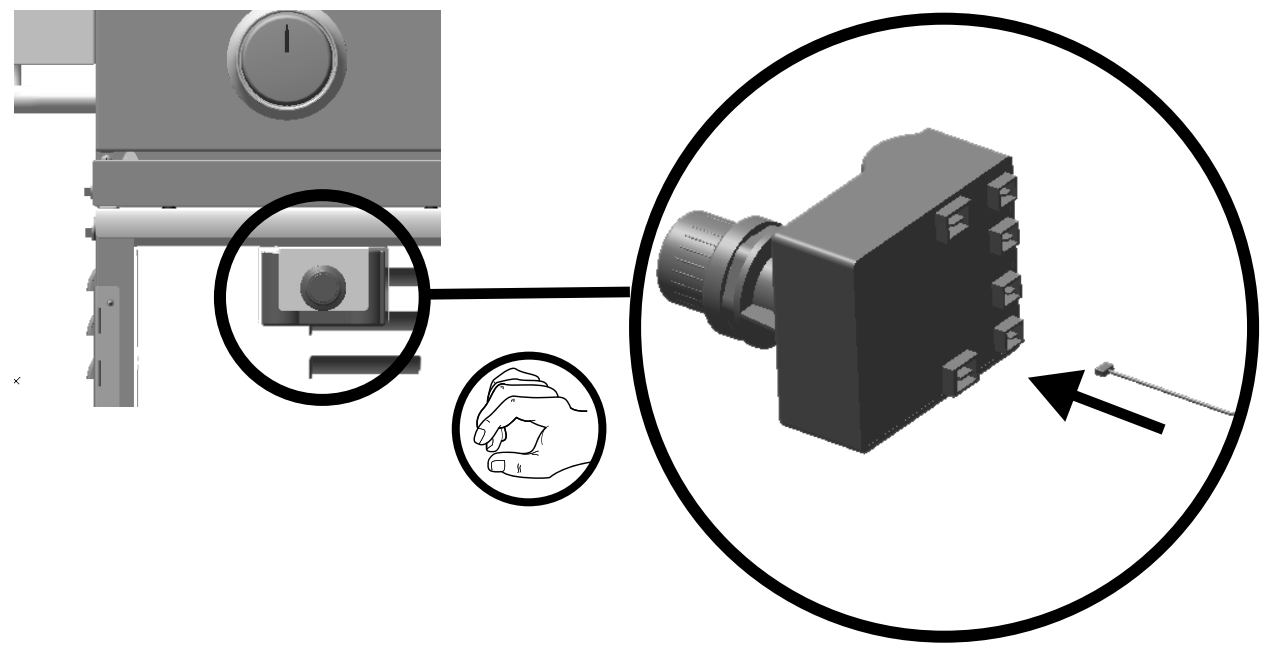

Item Kit # 55710640
KIT, Electrode, F/Sideburner
JUEGO, electrodo, para quemador lateral
NÉCESSAIRE, électrode, pour brûleur latéral

11/32"
or
9mm

G

NEW

H

I

J

K