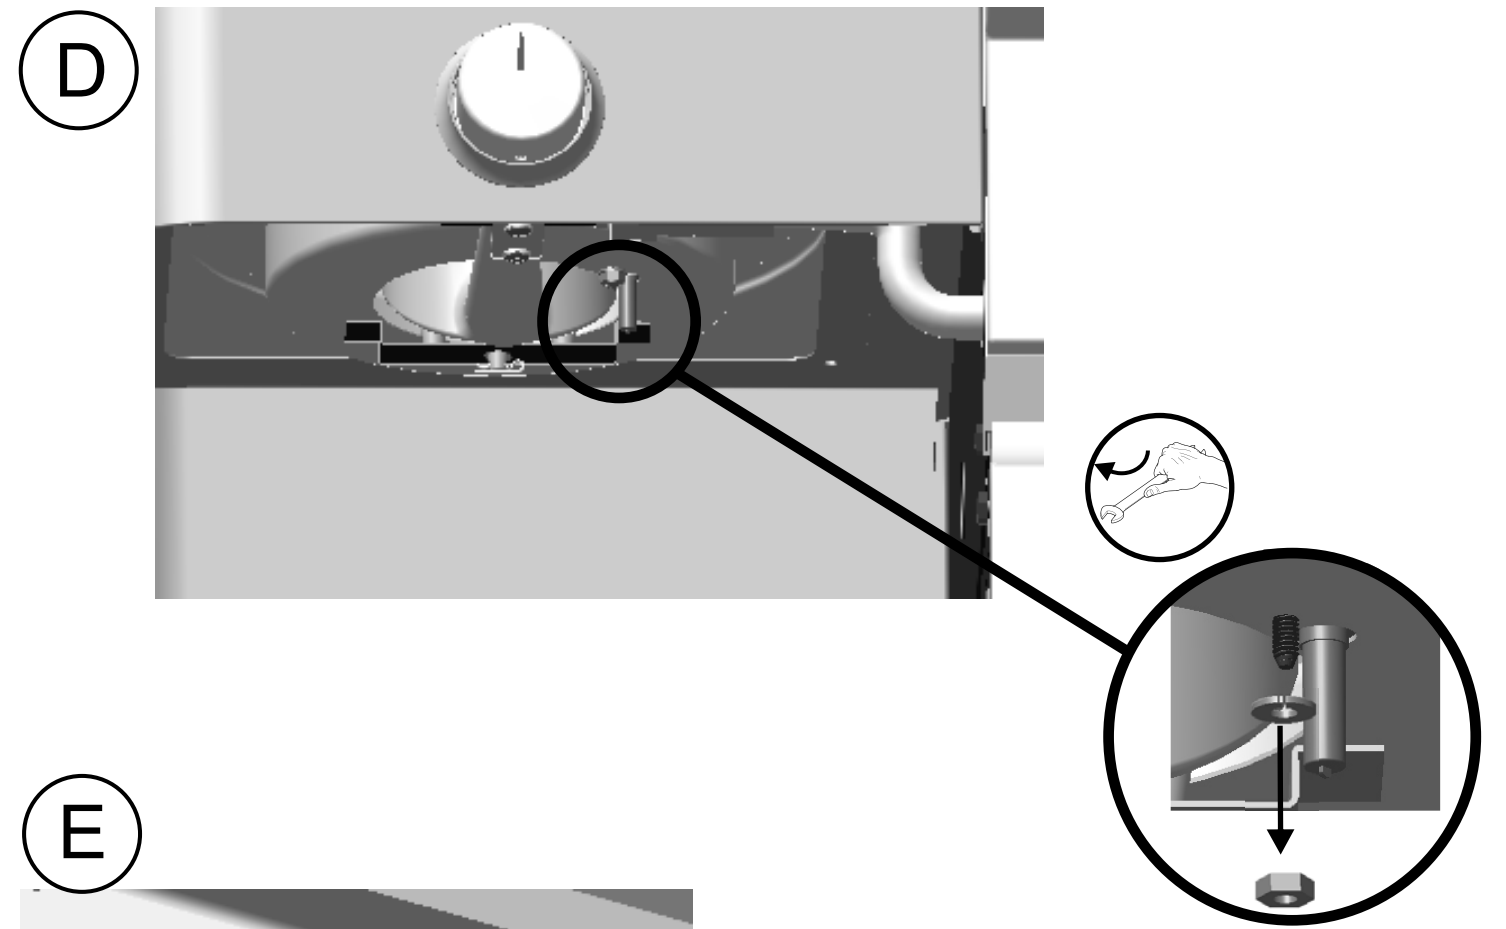

Item Kit # 55710640
KIT, Electrode, F/Sideburner
JUEGO, electrodo, para quemador lateral
NÉCESSAIRE, électrode, pour brûleur latéral

11/32"
or
9mm

G

NEW

H

I

J

K