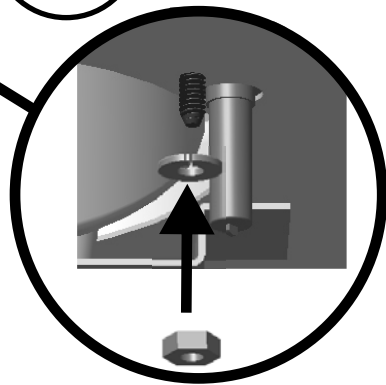

Item Kit # 55710640
KIT, Electrode, F/Sideburner
JUEGO, electrodo, para quemador lateral
NÉCESSAIRE, électrode, pour brûleur latéral

11/32"
or
9mm

G

NEW

H

I

J

K