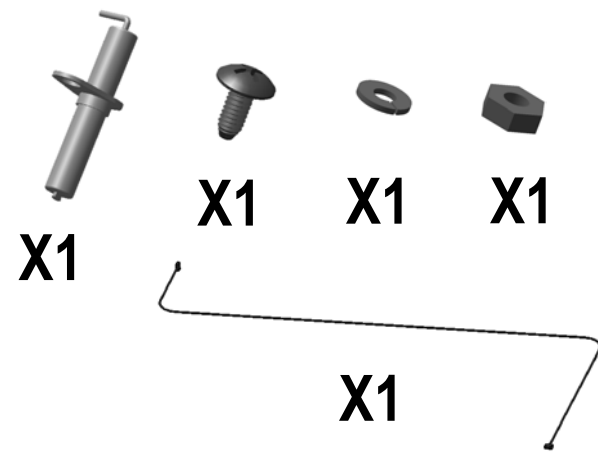

Item Kit # 55710640
KIT, Electrode, F/Sideburner
JUEGO, electrodo, para quemador lateral
NÉCESSAIRE, électrode, pour brûleur latéral

11/32"
or
9mm

G

NEW

H

I

J

K