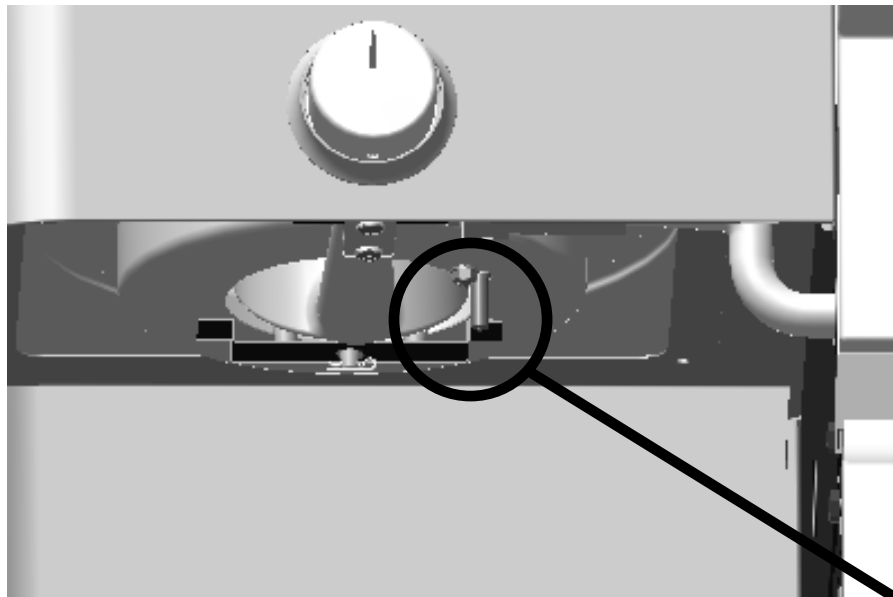

Item Kit # 55710640
KIT, Electrode, F/Sideburner
JUEGO, electrodo, para quemador lateral
NÉCESSAIRE, électrode, pour brûleur latéral

11/32"
or
9mm

G

NEW

H

I

J

K