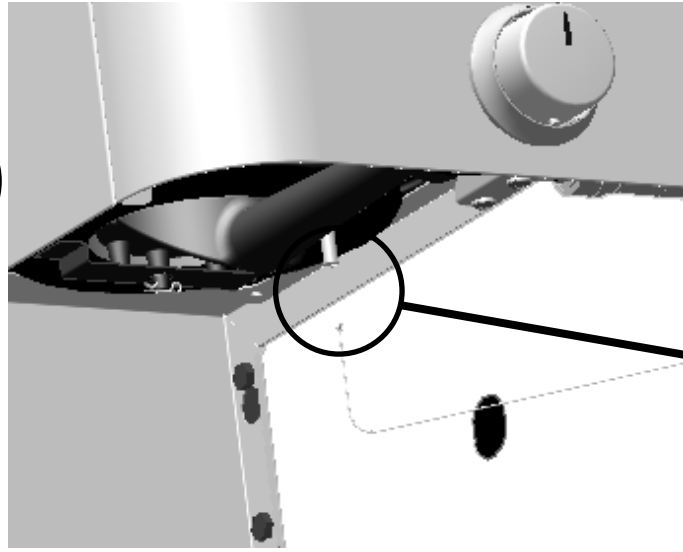

Item Kit # 55710640
KIT, Electrode, F/Sideburner
JUEGO, electrodo, para quemador lateral
NÉCESSAIRE, électrode, pour brûleur latéral

11/32"
or
9mm

G

NEW

H

I

J

K