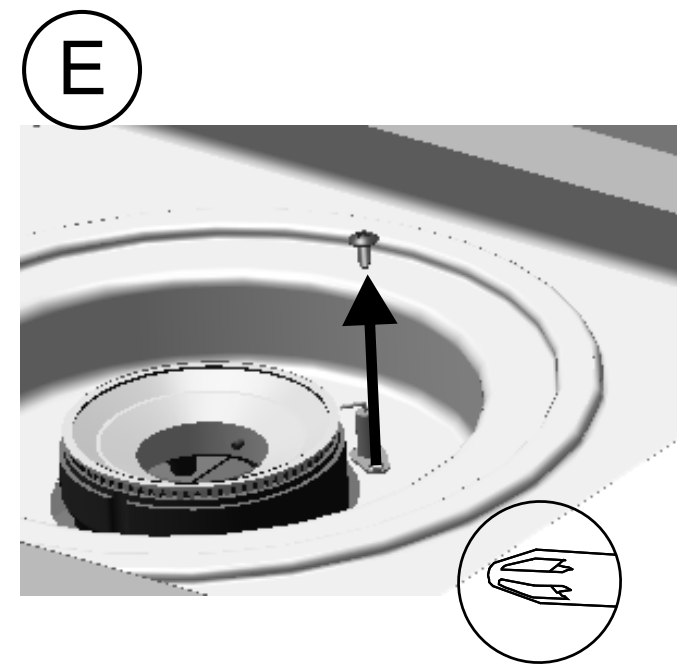

Item Kit # 55710640
KIT, Electrode, F/Sideburner
JUEGO, electrodo, para quemador lateral
NÉCESSAIRE, électrode, pour brûleur latéral

11/32"
or
9mm

G

NEW

H

I

J

K