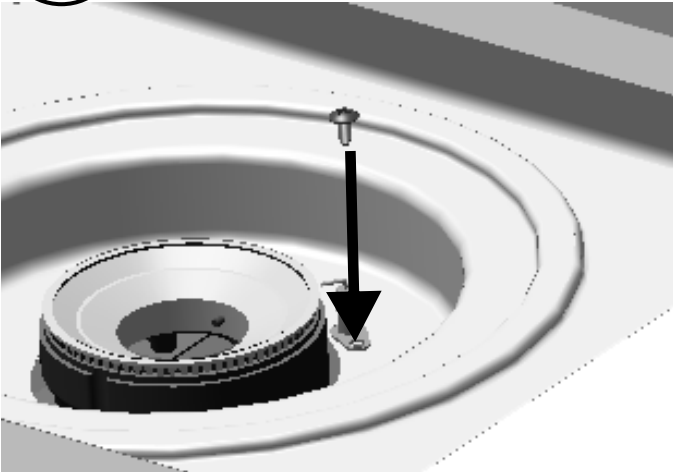

Item Kit # 55710640
KIT, Electrode, F/Sideburner
JUEGO, electrodo, para quemador lateral
NÉCESSAIRE, électrode, pour brûleur latéral

11/32"
or
9mm

G

NEW

H

I

J

K