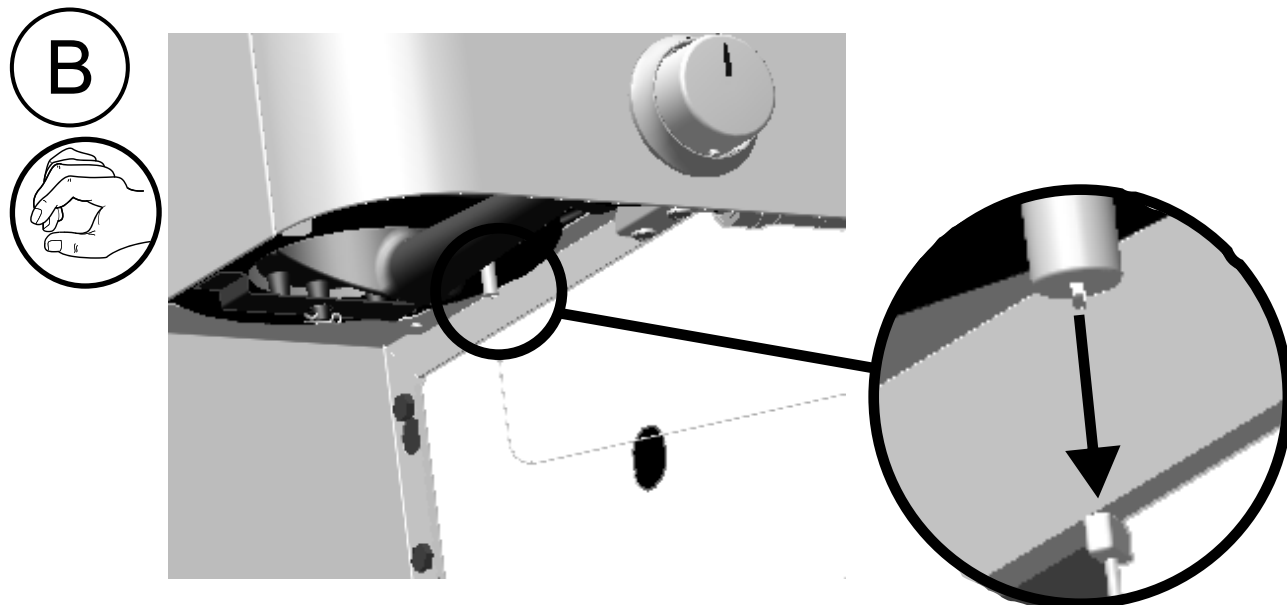

Item Kit # 55710640
KIT, Electrode, F/Sideburner
JUEGO, electrodo, para quemador lateral
NÉCESSAIRE, électrode, pour brûleur latéral

11/32"
or
9mm

G

NEW

H

I

J

K