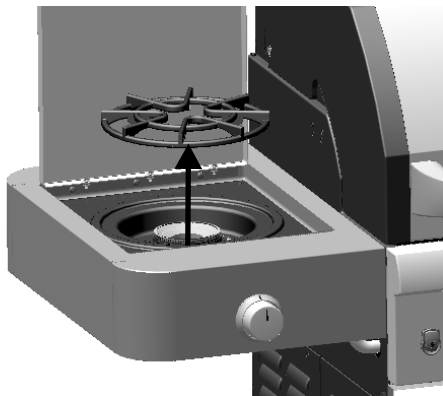

**Item Kit # 80020045**  
**Sideburner Grate, Cast Iron**  
**Parrilla para quemador lateral, hierro fundido**  
**Grille de brûleur latéral, fonte**

**A**

**B**