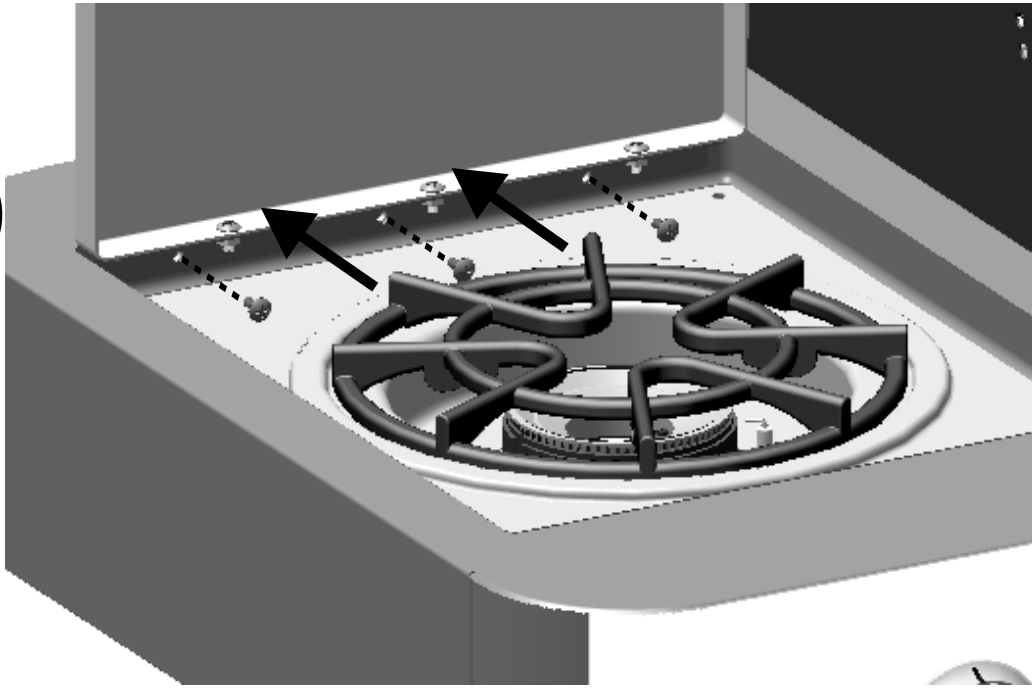

Item Kit # 55710642  
KIT, Sideburner Lid  
JUEGO, tapa para quemador lateral  
NÉCESSAIRE, couvercle de brûleur latéral

A

B

C

D