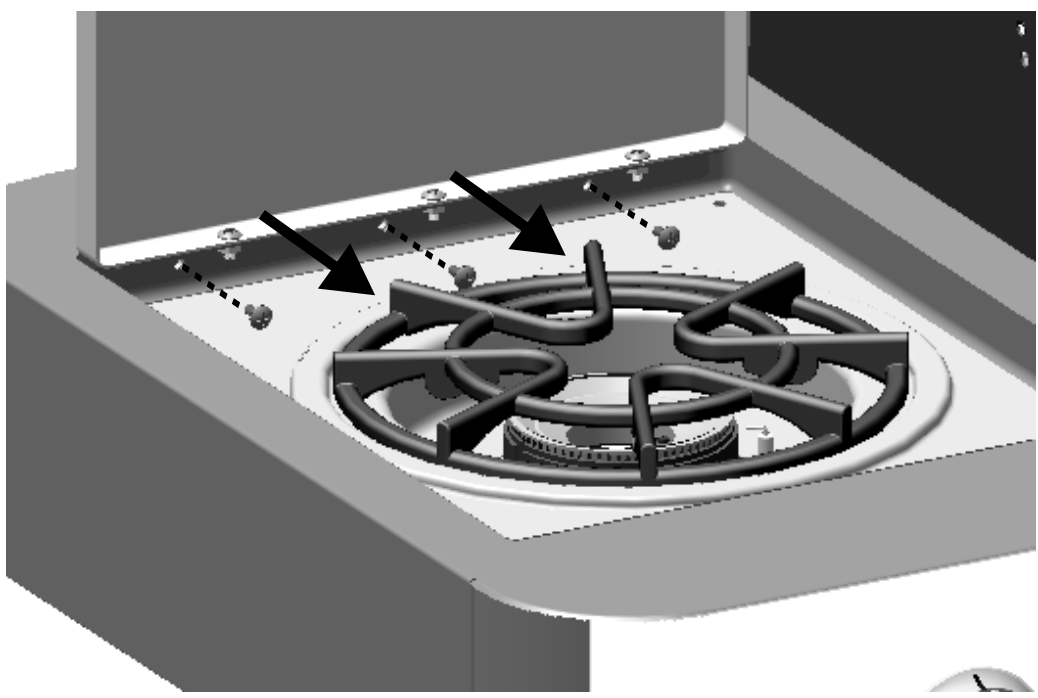

Item Kit # 55710642  
KIT, Sideburner Lid  
JUEGO, tapa para quemador lateral  
NÉCESSAIRE, couvercle de brûleur latéral

A

B

C

D