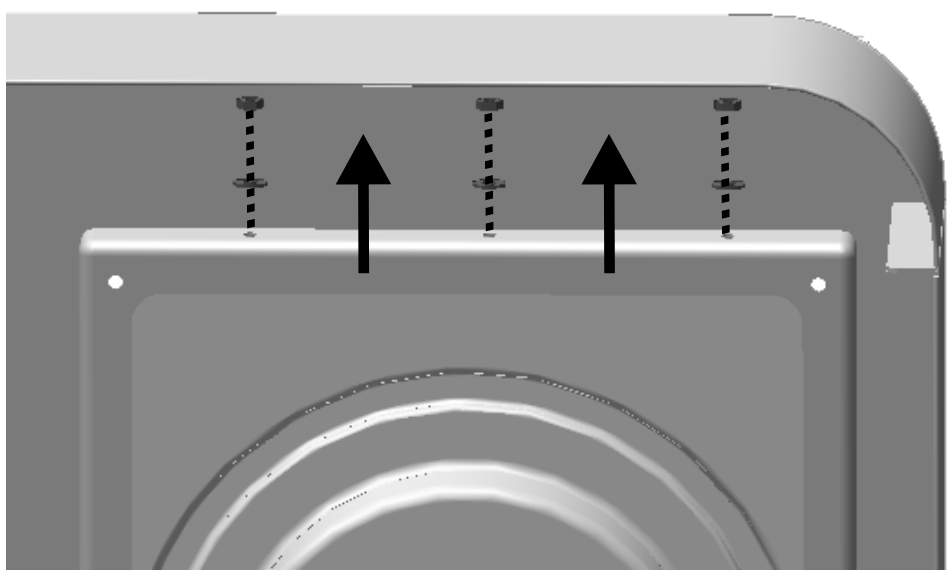

Item Kit # 55710642  
KIT, Sideburner Lid  
JUEGO, tapa para quemador lateral  
NÉCESSAIRE, couvercle de brûleur latéral

A

B

C

D