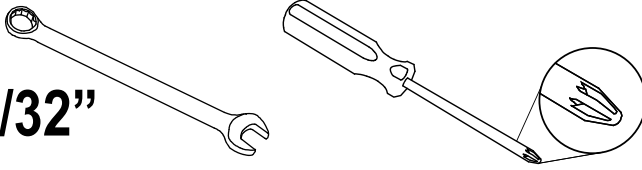

Item Kit # 55710656
KIT, Burner, F/Dual Sideburner
JUEGO, quemador, para quemador lateral doble
NÉCESSAIRE, brûleur, pour brûleur latéral double

11/32"
or
9mm

X1

X2

X2

X2

A

B