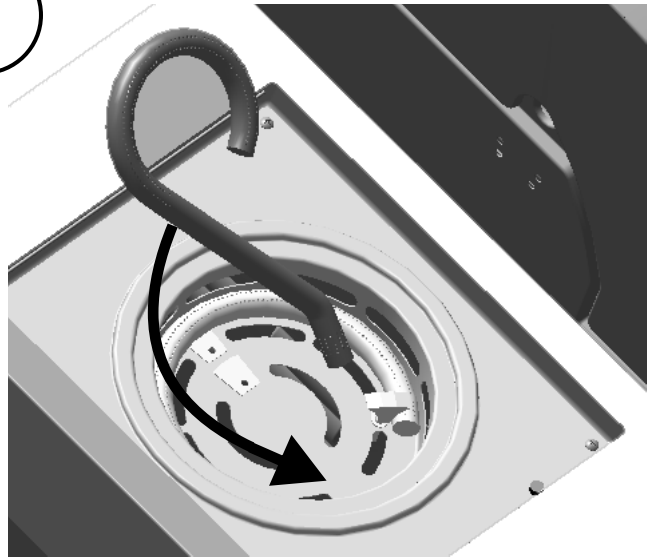

Item Kit # 55710656
KIT, Burner, F/Dual Sideburner
JUEGO, quemador, para quemador lateral doble
NÉCESSAIRE, brûleur, pour brûleur latéral double

11/32"
or
9mm

X1

X2

X2

X2

A

B

C

D

E

F

Correct burner-to-valve engagement
Acoplamiento correcto del quemador con la válvula
Corrigez le raccord brûleur-à-valve

G

H