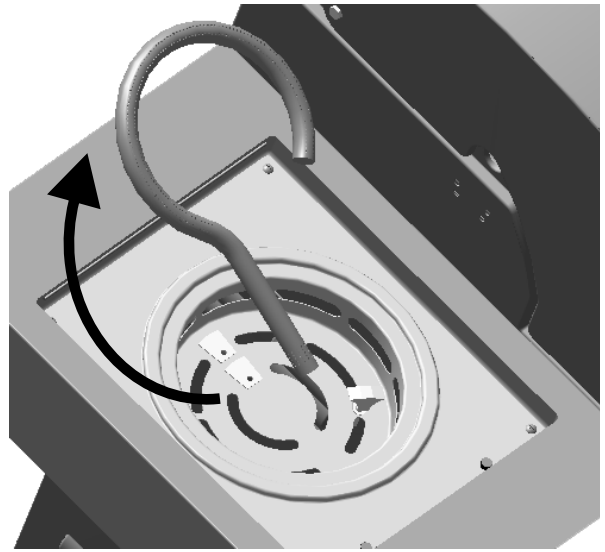

Item Kit # 55710656
KIT, Burner, F/Dual Sideburner
JUEGO, quemador, para quemador lateral doble
NÉCESSAIRE, brûleur, pour brûleur latéral double

11/32"
or
9mm

X1

X2

X2

X2

A

B

C

D

E

F

Correct burner-to-valve engagement
Acoplamiento correcto del quemador con la válvula
Corrigez le raccord brûleur-à-valve

G

H