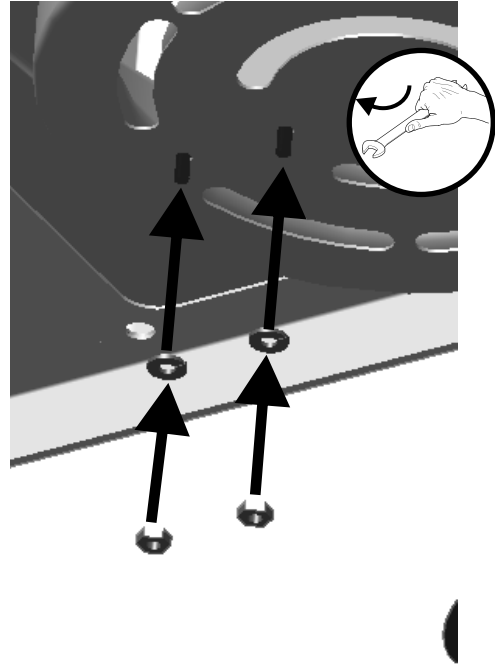

Item Kit # 55710656
KIT, Burner, F/Dual Sideburner
JUEGO, quemador, para quemador lateral doble
NÉCESSAIRE, brûleur, pour brûleur latéral double

11/32"
or
9mm

X1

X2

X2

X2

A

B

C

D

E

F

Correct burner-to-valve engagement
Acoplamiento correcto del quemador con la válvula
Corrigez le raccord brûleur-à-valve

G

H