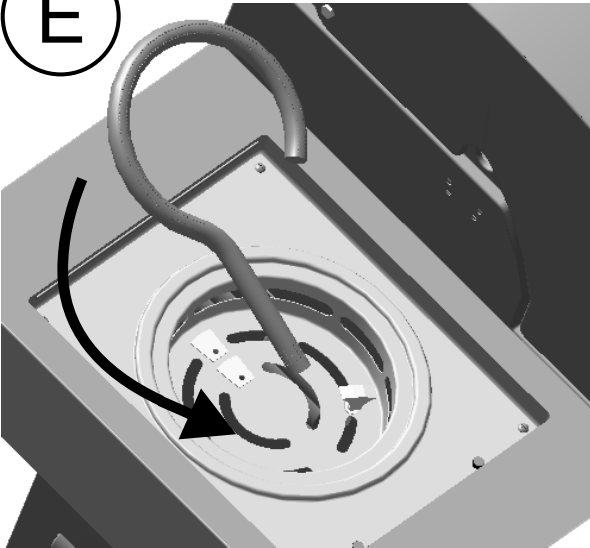

Item Kit # 55710656
KIT, Burner, F/Dual Sideburner
JUEGO, quemador, para quemador lateral doble
NÉCESSAIRE, brûleur, pour brûleur latéral double

11/32"
or
9mm

X1

X2

X2

X2

A

B

C

D

E

F

Correct burner-to-valve engagement
Acoplamiento correcto del quemador con la válvula
Corrigez le raccord brûleur-à-valve

G

H