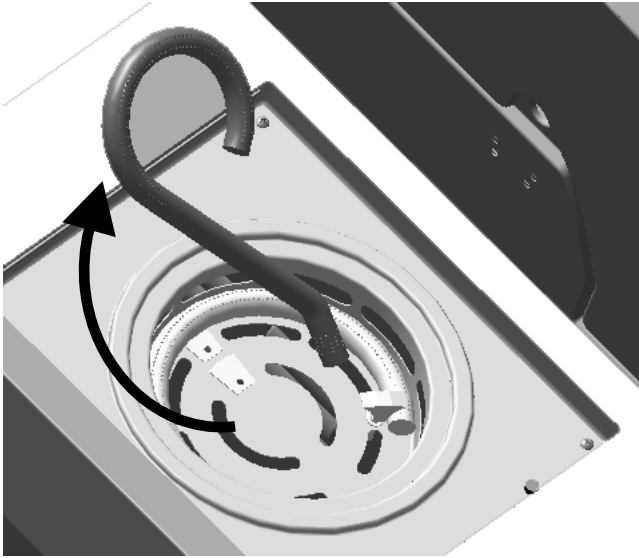

Item Kit # 55710656
KIT, Burner, F/Dual Sideburner
JUEGO, quemador, para quemador lateral doble
NÉCESSAIRE, brûleur, pour brûleur latéral double

11/32"
or
9mm

X1

X2

X2

X2

A

B

C

D

E

F

Correct burner-to-valve engagement
Acoplamiento correcto del quemador con la válvula
Corrigez le raccord brûleur-à-valve

G

H