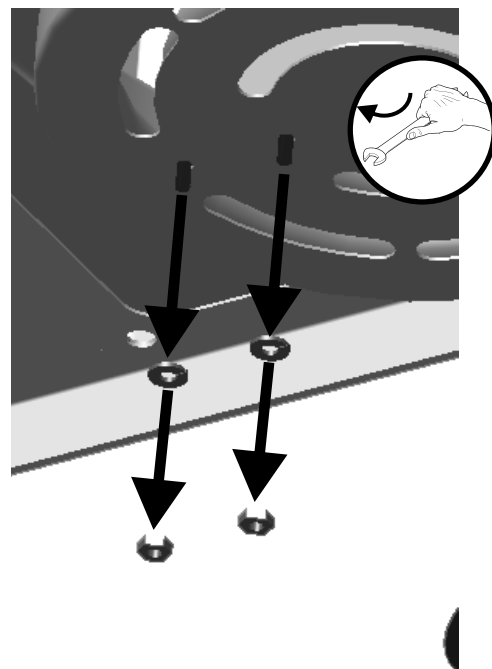

Item Kit # 55710656
KIT, Burner, F/Dual Sideburner
JUEGO, quemador, para quemador lateral doble
NÉCESSAIRE, brûleur, pour brûleur latéral double

11/32"
or
9mm

X1

X2

X2

X2

A

B

C

D

E

F

Correct burner-to-valve engagement
Acoplamiento correcto del quemador con la válvula
Corrigez le raccord brûleur-à-valve

G

H