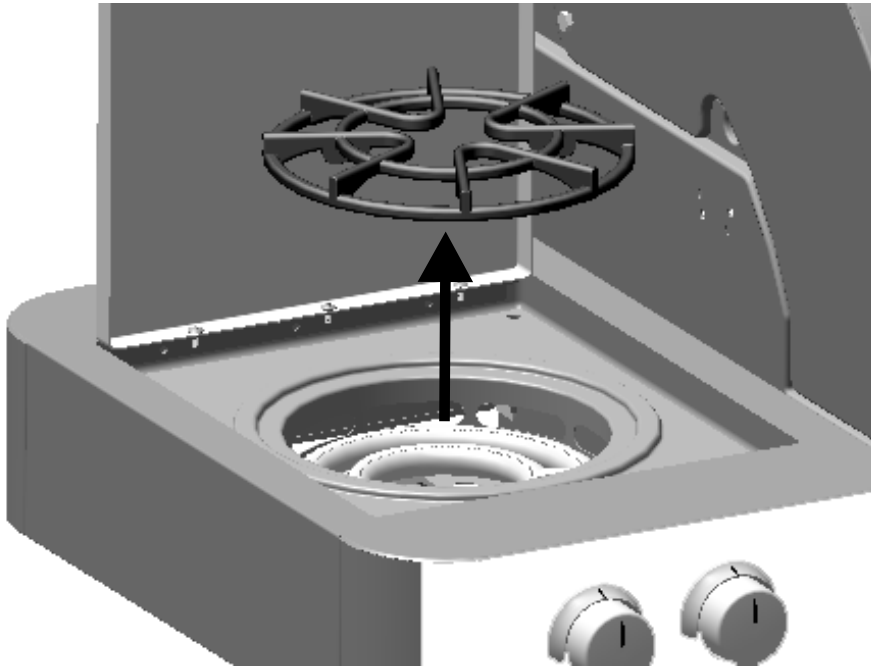

Item Kit # 55710656
KIT, Burner, F/Dual Sideburner
JUEGO, quemador, para quemador lateral doble
NÉCESSAIRE, brûleur, pour brûleur latéral double

11/32"
or
9mm

X1

X2

X2

X2

A

B

C

D

E

F

Correct burner-to-valve engagement
Acoplamiento correcto del quemador con la válvula
Corrigez le raccord brûleur-à-valve

G

H