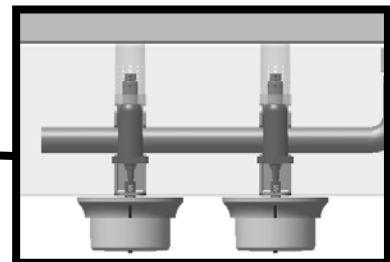

Item Kit # 55710656
KIT, Burner, F/Dual Sideburner
JUEGO, quemador, para quemador lateral doble
NÉCESSAIRE, brûleur, pour brûleur latéral double

11/32"
or
9mm

X1

X2

X2

X2

A

B

C

D

E

F

Correct burner-to-valve engagement
Acoplamiento correcto del quemador con la válvula
Corrigez le raccord brûleur-à-valve

G

H