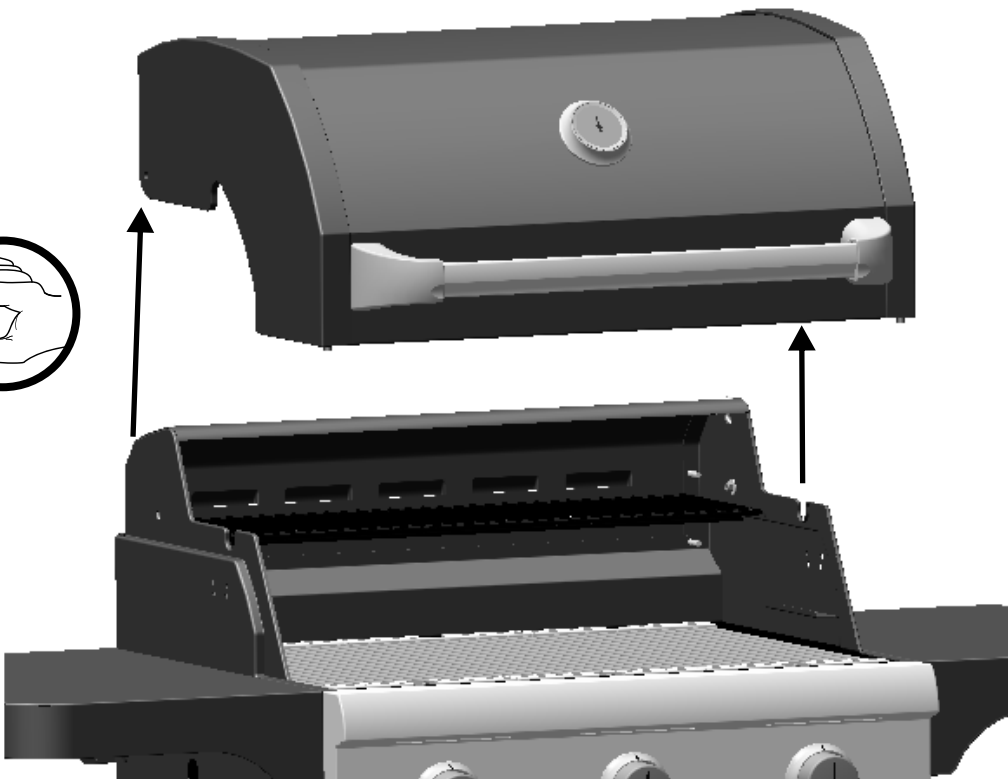

Item Kit # 55710677
KIT, Lid Assembly
JUEGO, conjunto de la tapa
NÉCESSAIRE, couvercle

X2

X1

A

B

C

D