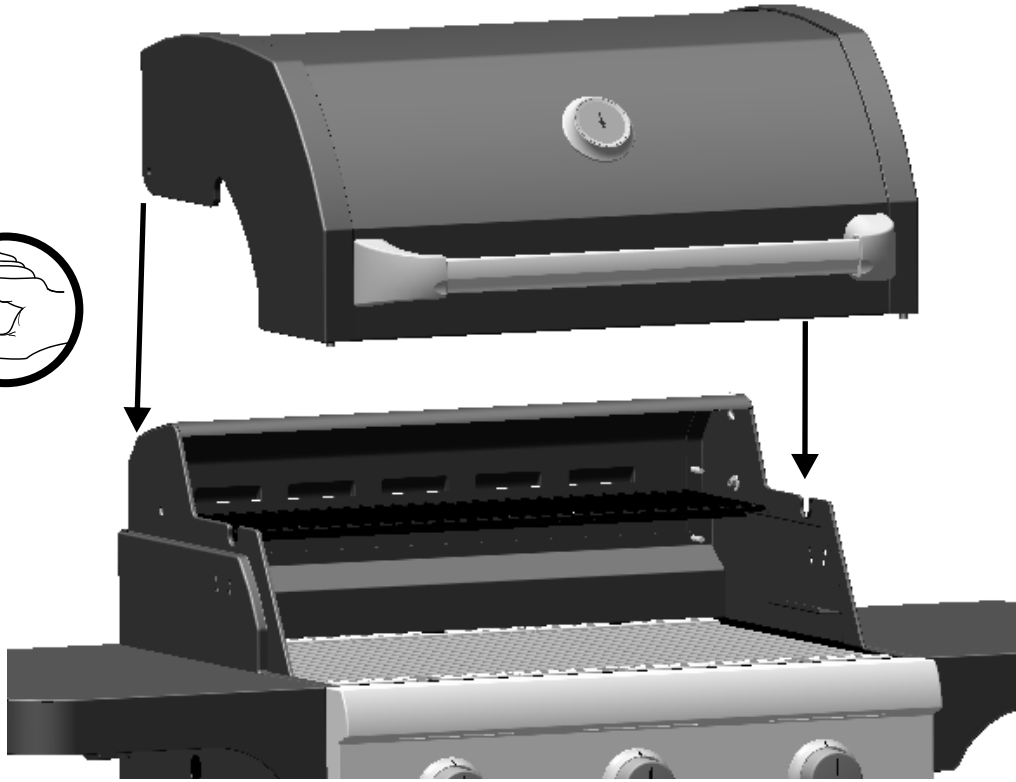

Item Kit # 55710677
KIT, Lid Assembly
JUEGO, conjunto de la tapa
NÉCESSAIRE, couvercle

X2

X1

A

B

C

D