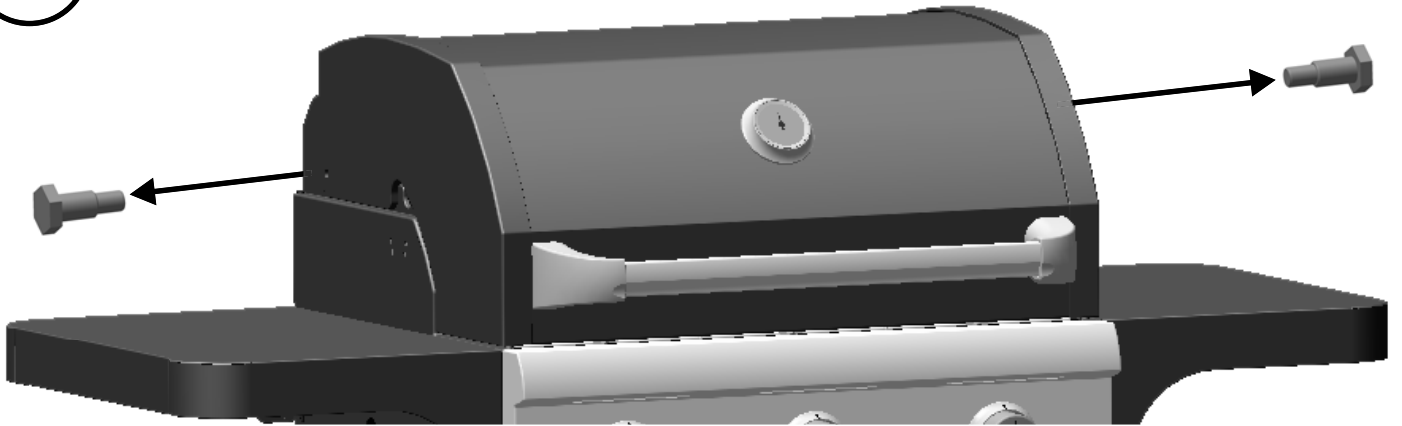

Item Kit # 55710677
KIT, Lid Assembly
JUEGO, conjunto de la tapa
NÉCESSAIRE, couvercle

X2

X1

A

B

C

D