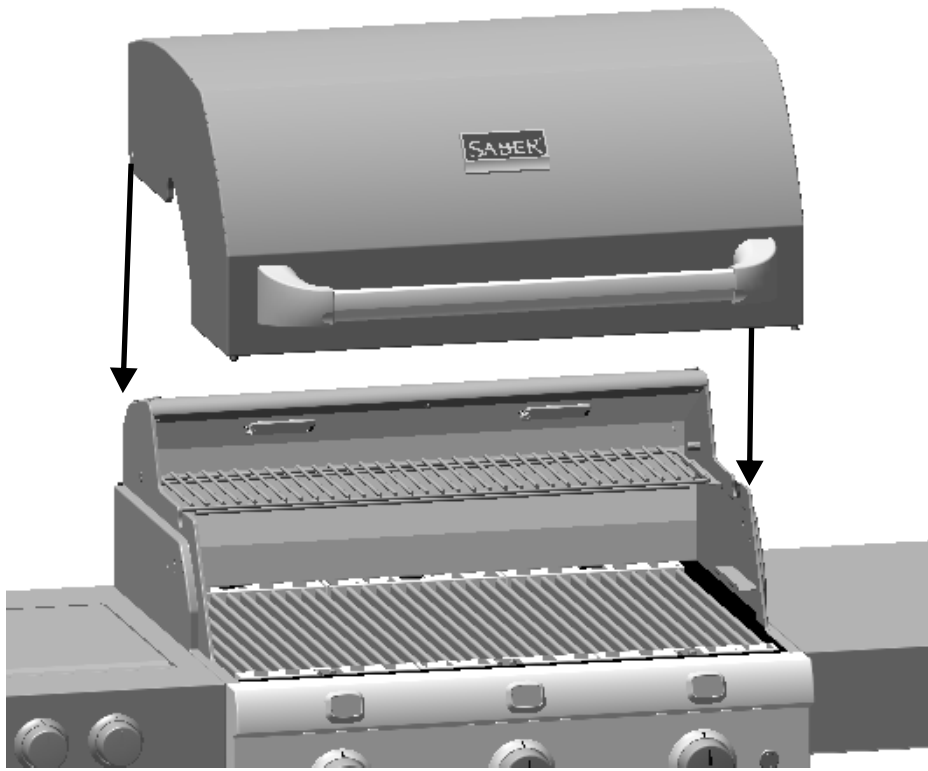

Item Kit # 55710670
KIT, Lid Assembly
JUEGO, conjunto de la tapa
NÉCESSAIRE, couvercle

X2

X1

A

B

C

D