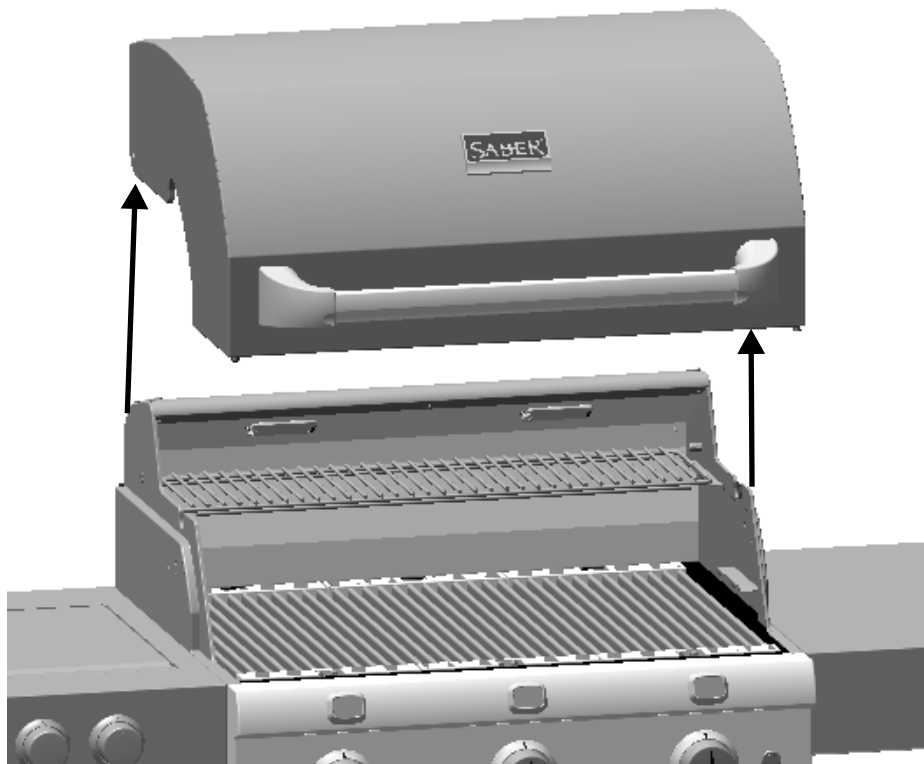

Item Kit # 55710670
KIT, Lid Assembly
JUEGO, conjunto de la tapa
NÉCESSAIRE, couvercle

X2

X1

A

B

C

D