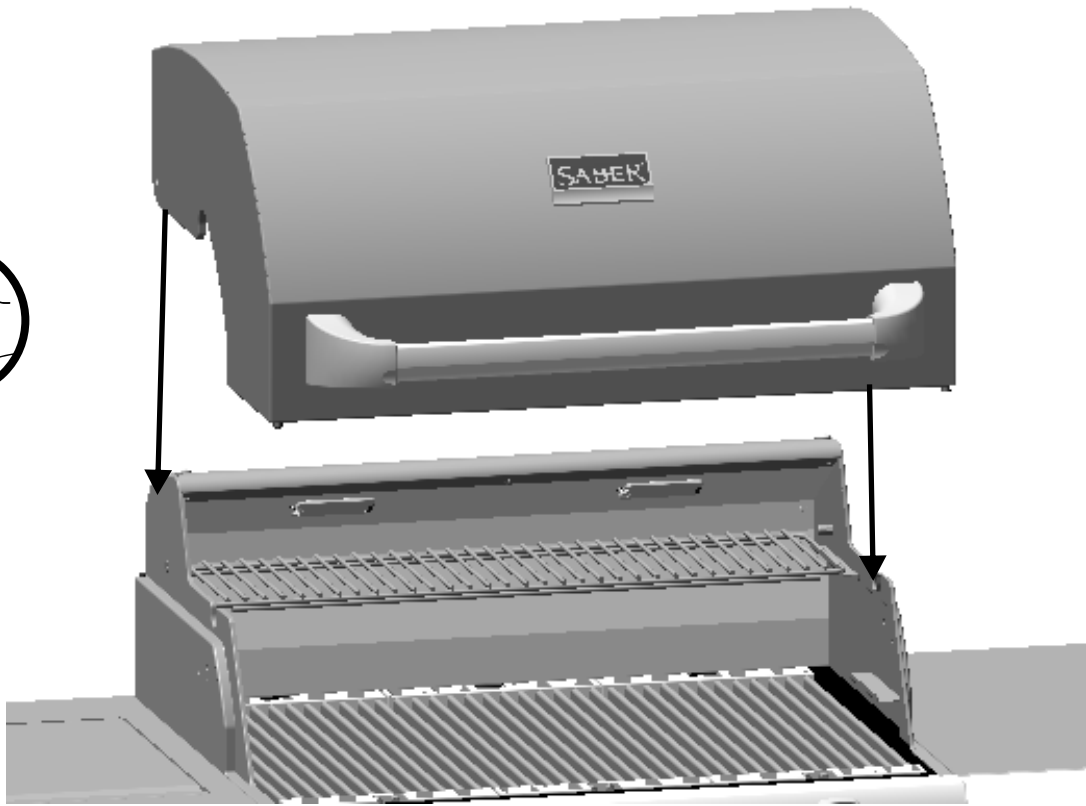

Item Kit # 55710651
KIT, Lid Assembly
JUEGO, conjunto de la tapa
NÉCESSAIRE, couvercle

X2

X1

A

B

C

D