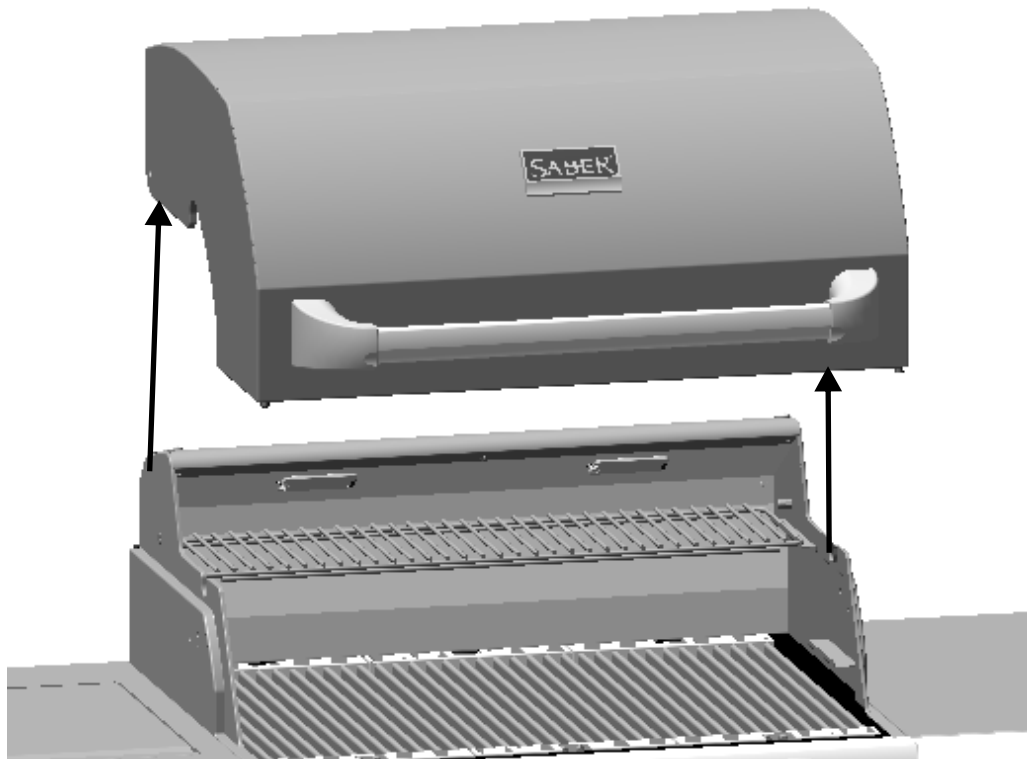

Item Kit # 55710651
KIT, Lid Assembly
JUEGO, conjunto de la tapa
NÉCESSAIRE, couvercle

X2

X1

A

B

C

D