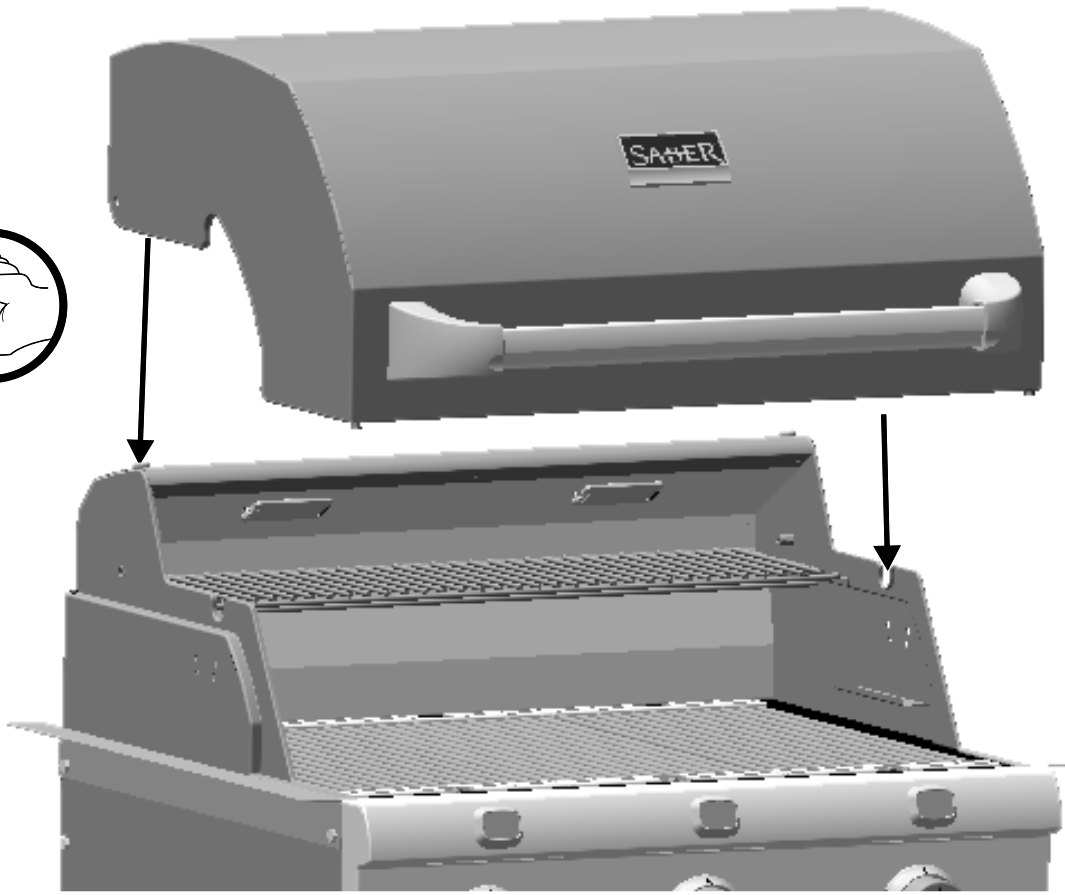

Item Kit # 55710670
KIT, Lid Assembly
JUEGO, conjunto de la tapa
NÉCESSAIRE, couvercle

A

B

C

D