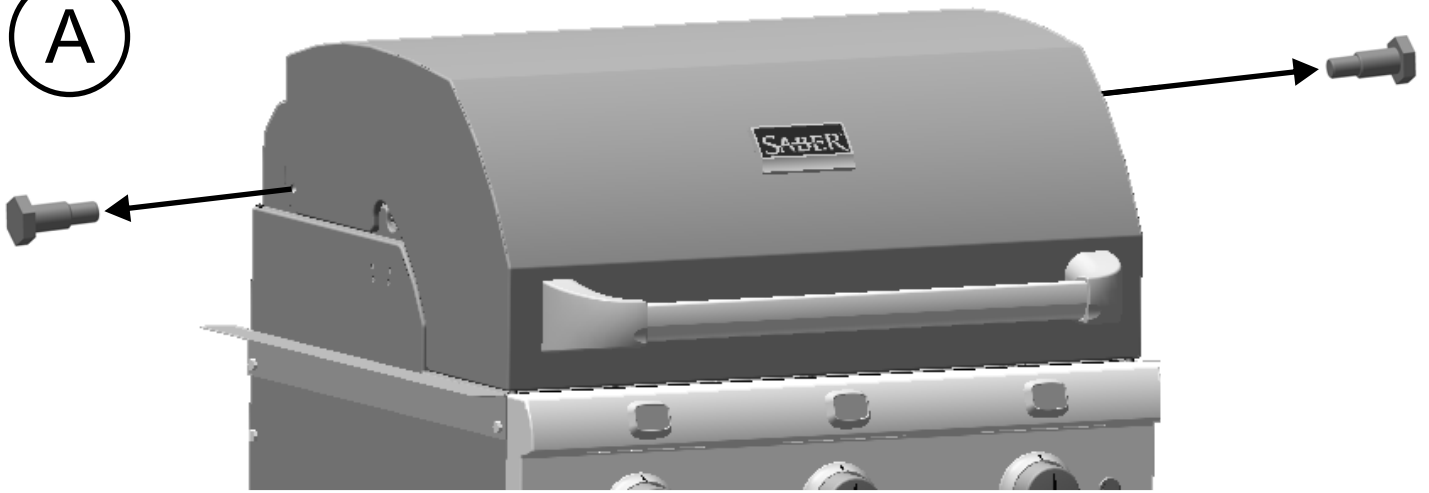

Item Kit # 55710670
KIT, Lid Assembly
JUEGO, conjunto de la tapa
NÉCESSAIRE, couvercle

A

B

C

D