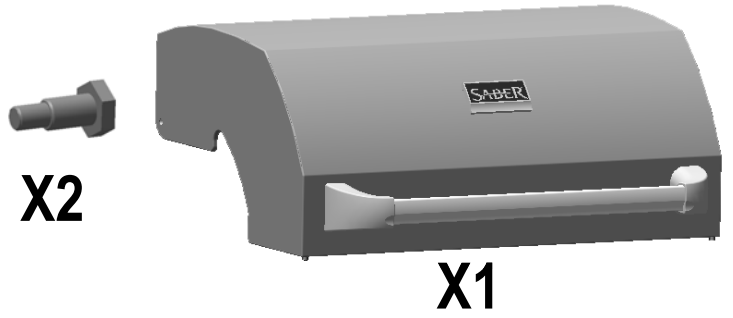

Item Kit # 55710670
KIT, Lid Assembly
JUEGO, conjunto de la tapa
NÉCESSAIRE, couvercle

A

B

C

D