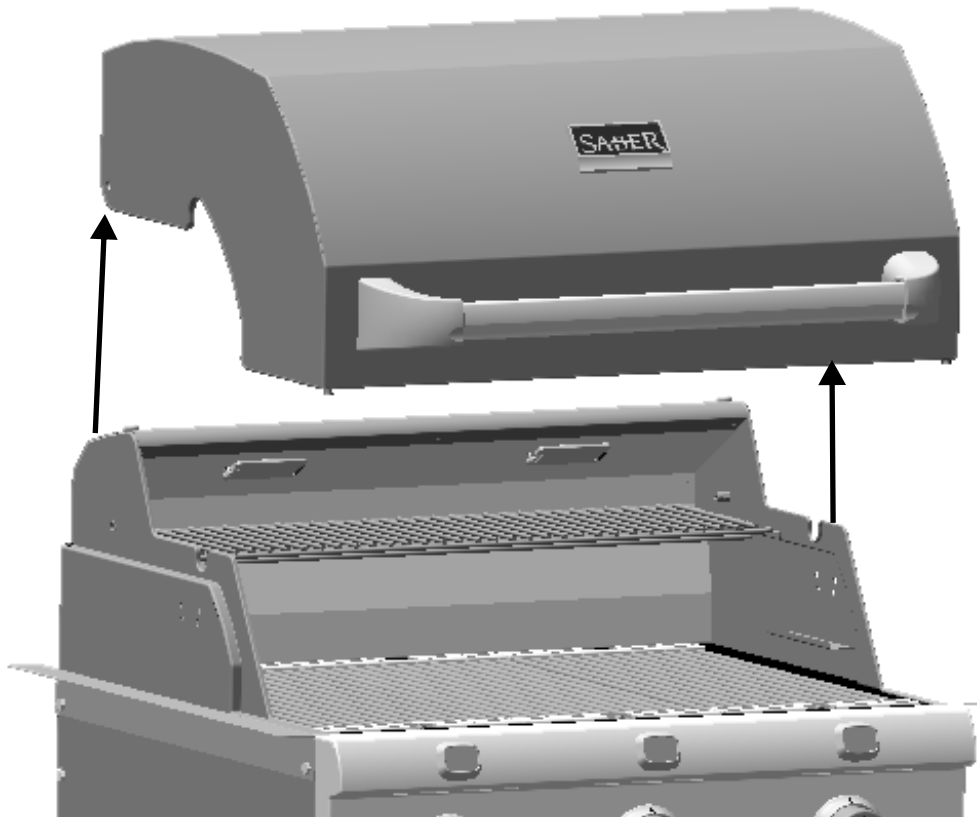

Item Kit # 55710670
KIT, Lid Assembly
JUEGO, conjunto de la tapa
NÉCESSAIRE, couvercle

A

B

C

D