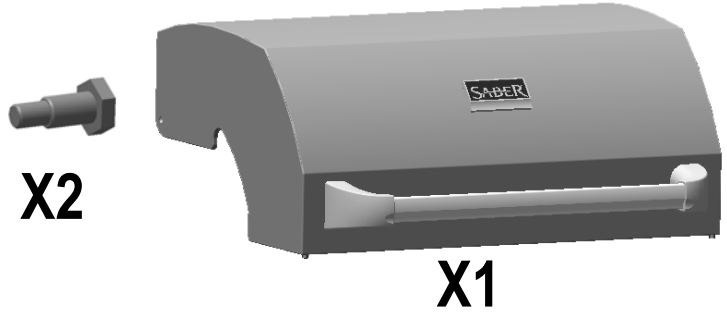

Item Kit # 55710651
KIT, Lid Assembly
JUEGO, conjunto de la tapa
NÉCESSAIRE, couvercle

A

B

C

D