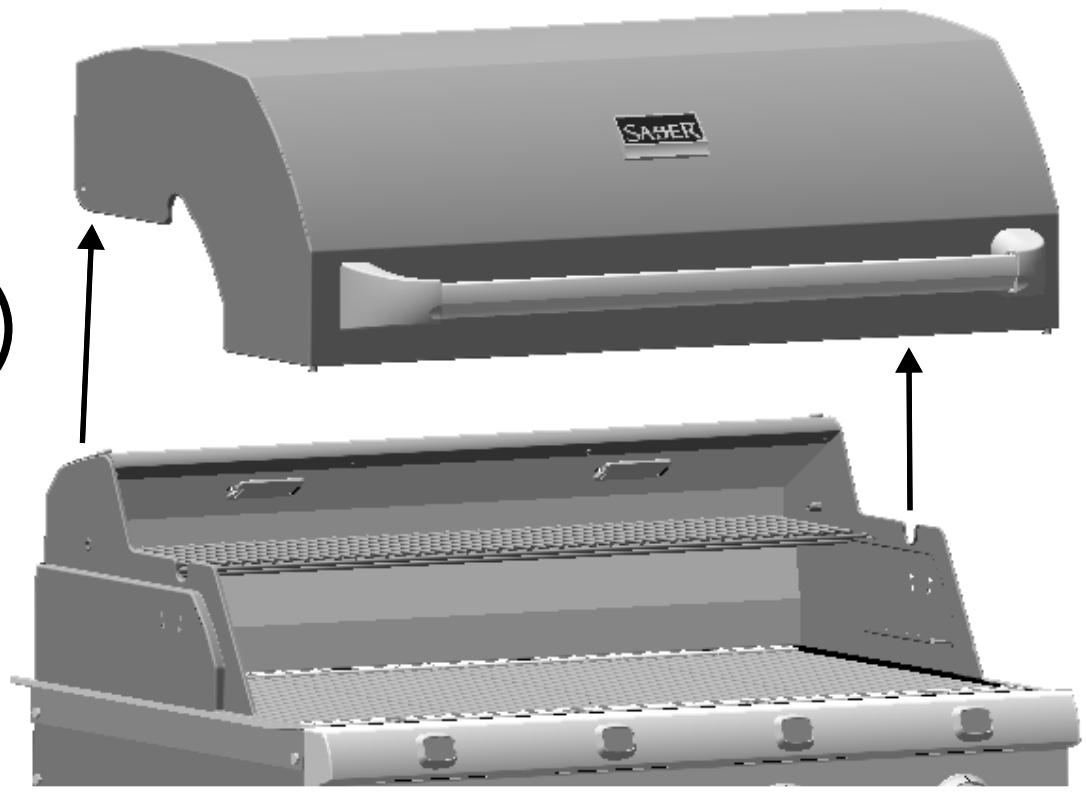

Item Kit # 55710651
KIT, Lid Assembly
JUEGO, conjunto de la tapa
NÉCESSAIRE, couvercle

A

B

C

D