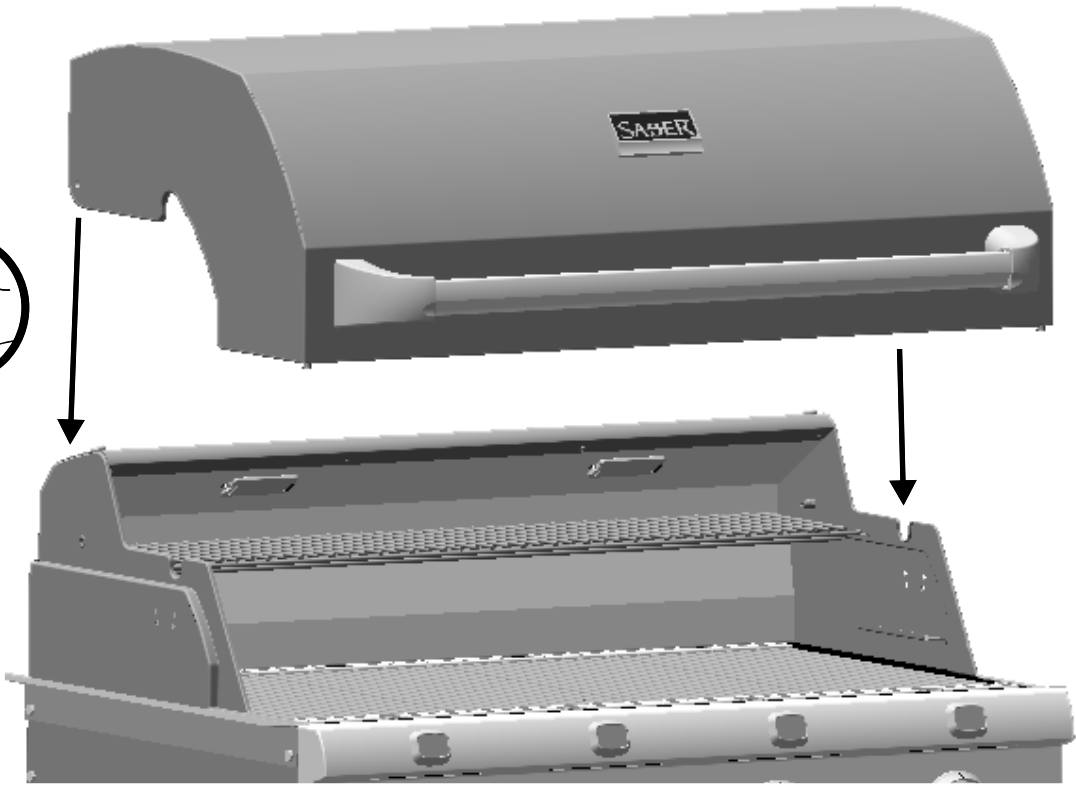

Item Kit # 55710651
KIT, Lid Assembly
JUEGO, conjunto de la tapa
NÉCESSAIRE, couvercle

A

B

C

D