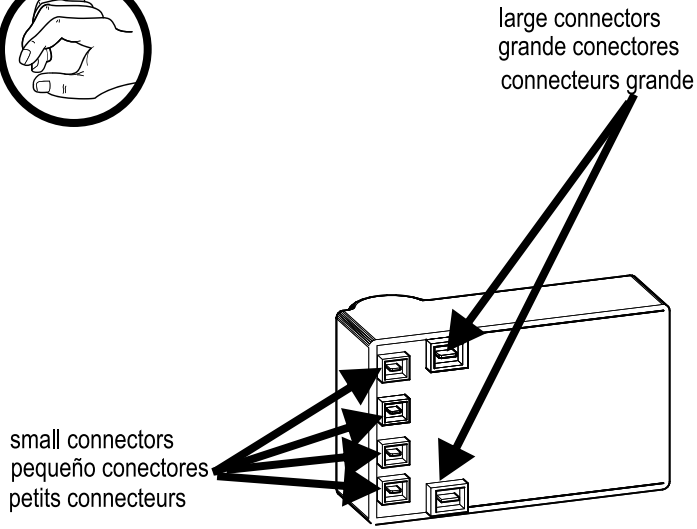

Item Kit # 55710622
KIT, Ignition Module
JUEGO, módulo de encendido
NÉCESSAIRE, module d'allumage

X2

X1

A

B

Unplug all wires from back of ignition module
Desconecte todos los cables de la parte posterior del módulo de encendido
Débranchez tous les câbles de l'arrière du module d'allumage

small connectors
pequeño conectores
petits connecteurs

large connectors
grande conectores
connecteurs grande

C

Plug all wires back into ignition module
Conecte todos los cables en el módulo de encendido
Branchez tous les fils dans le module d'allumage