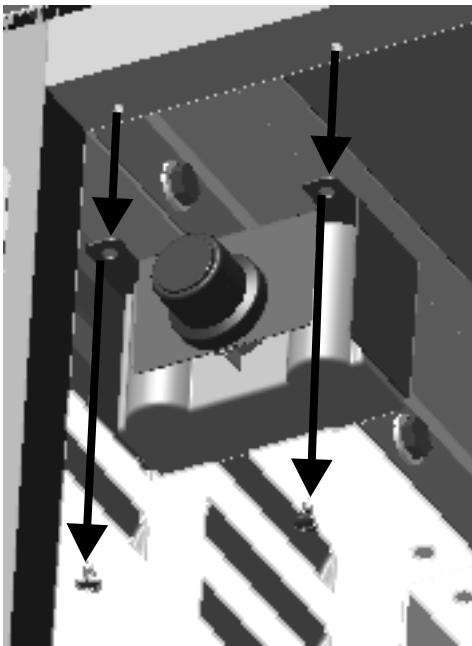

Item Kit # 55710622
KIT, Ignition Module
JUEGO, módulo de encendido
NÉCESSAIRE, module d'allumage

X2

X1

A

B

Unplug all wires from back of ignition module
Desconecte todos los cables de la parte posterior del módulo de encendido
Débranchez tous les câbles de l'arrière du module d'allumage

small connectors
pequeño conectores
petits connecteurs

large connectors
grande conectores
connecteurs grande

C

Plug all wires back into ignition module
Conecte todos los cables en el módulo de encendido
Branchez tous les fils dans le module d'allumage