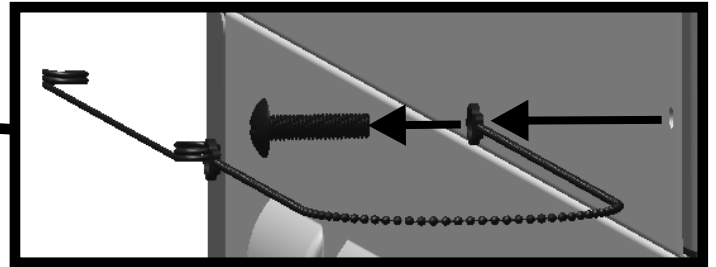

Item Kit # 80019906
KIT, Match Holder, W/Chain
JUEGO, portacerillos, con cadena
NÉcessaire, porte-allumette, avec chaîne

X1

Rear of grill
Parte trasera de la parrilla
Arrière de la grille

Rear of grill
Parte trasera de la parrilla
Arrière de la grille