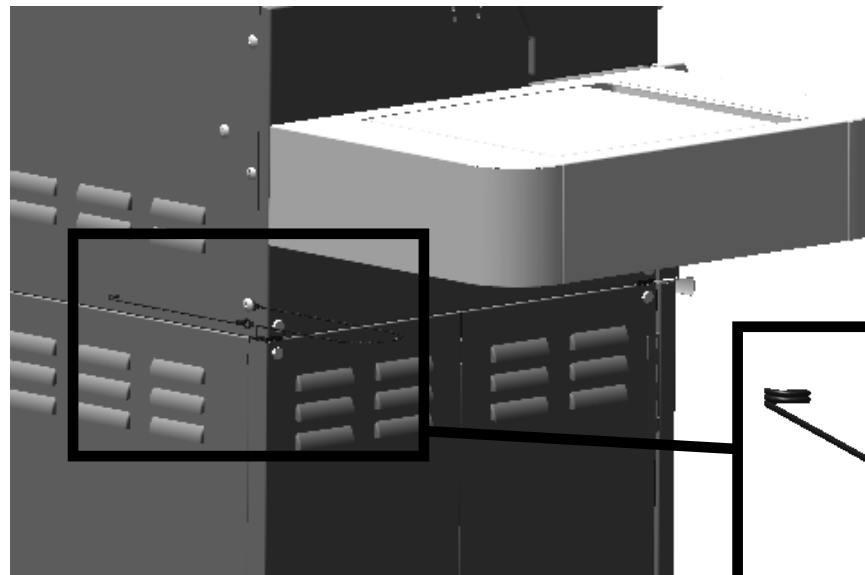

Item Kit # 80019906
KIT, Match Holder, W/Chain
JUEGO, portacerillos, con cadena
NÉcessaire, porte-allumette, avec chaîne

X1

Rear of grill
Parte trasera de la parrilla
Arrière de la grille

Rear of grill
Parte trasera de la parrilla
Arrière de la grille