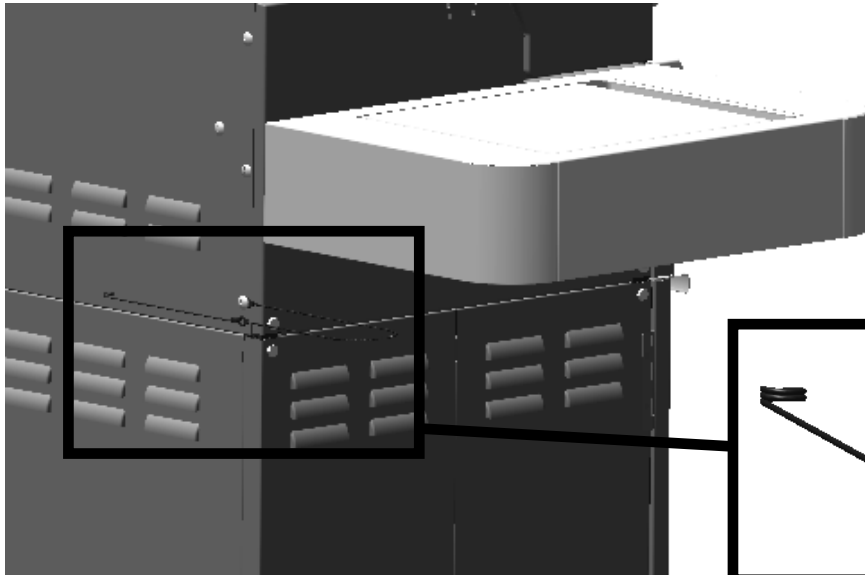

Item Kit # 80019906
KIT, Match Holder, W/Chain
JUEGO, portacerillos, con cadena
NÉcessaire, porte-allumette, avec chaîne

X1

Rear of grill
Parte trasera de la parrilla
Arrière de la grille

Rear of grill
Parte trasera de la parrilla
Arrière de la grille