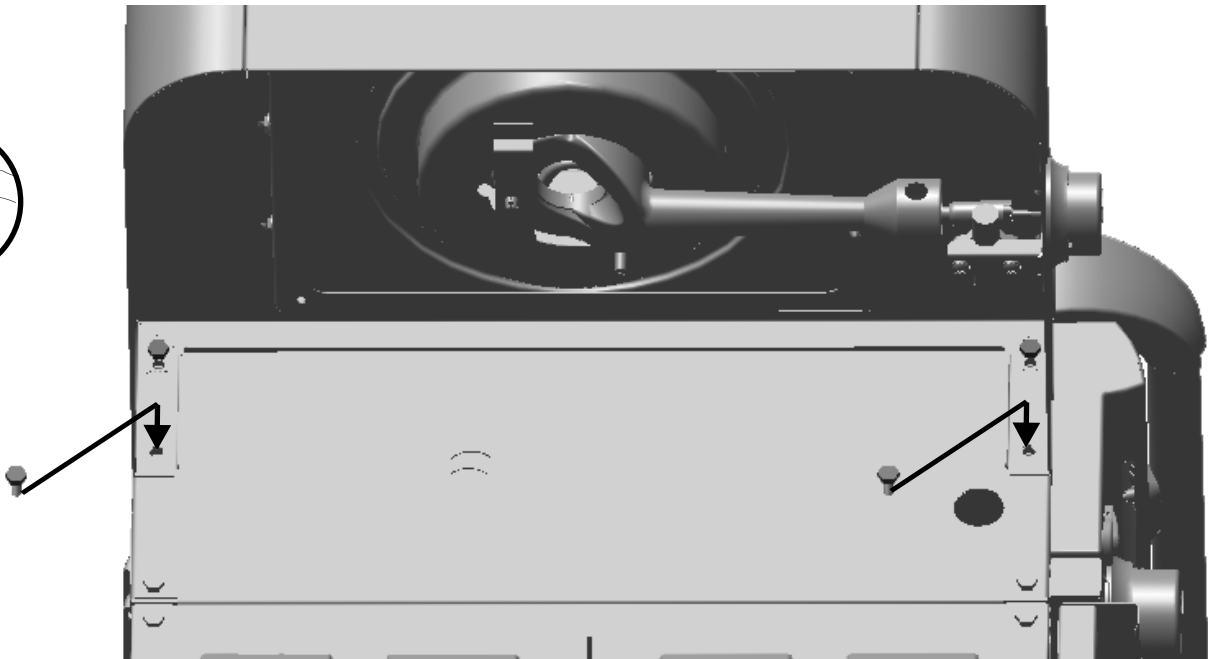

Item Kit # 55710638
KIT, Sideburner Shelf Assembly
JUEGO, conjunto de repisa del quemador lateral
NÉCESSAIRE, tablette de brûleur latéral

A

B

C

Loosen only
Aflojarlo sólo
Desserrez qu'assez

D

E

F