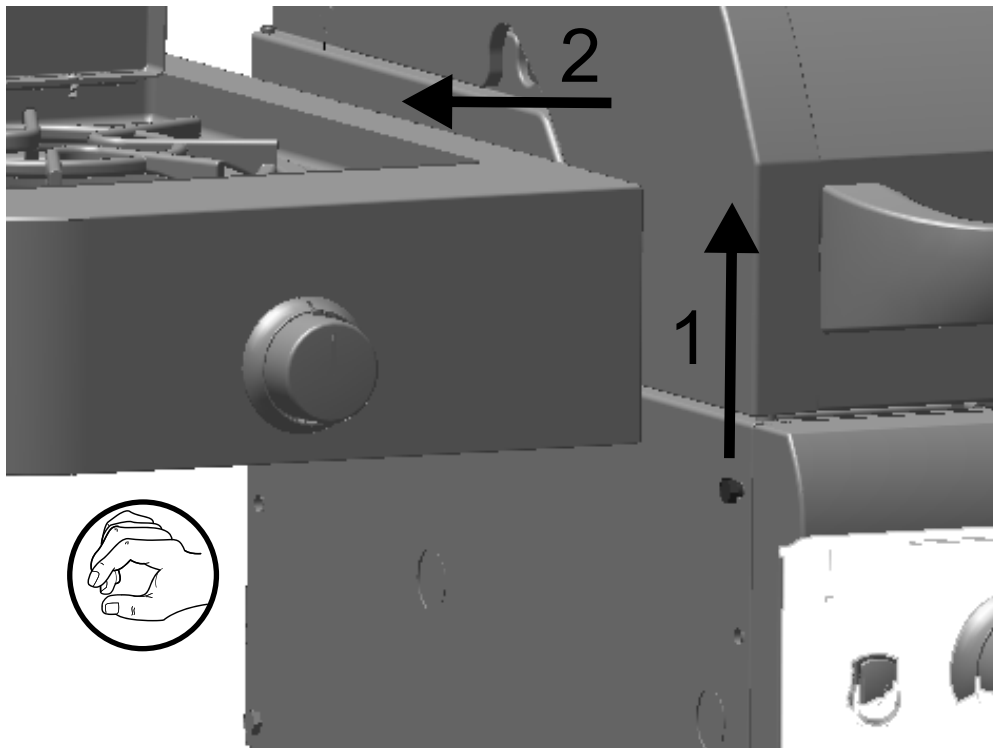

Item Kit # 55710638
KIT, Sideburner Shelf Assembly
JUEGO, conjunto de repisa del quemador lateral
NÉCESSAIRE, tablette de brûleur latéral

A

B

C

Loosen only
Aflojarlo sólo
Desserrez qu'assez

D

E

F