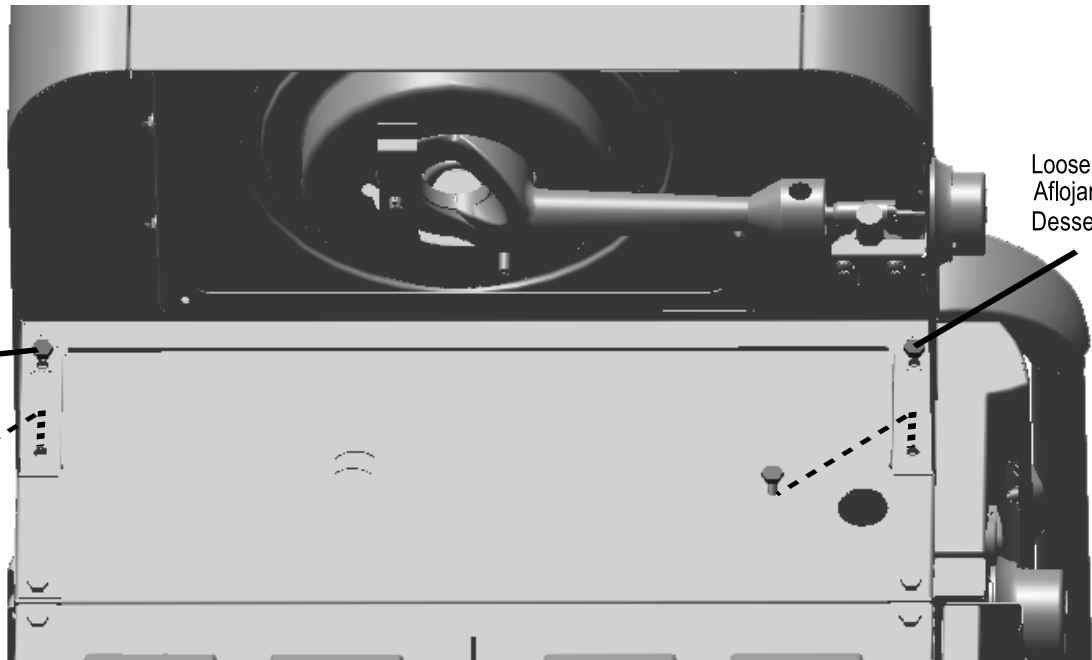

Item Kit # 55710638
KIT, Sideburner Shelf Assembly
JUEGO, conjunto de repisa del quemador lateral
NÉCESSAIRE, tablette de brûleur latéral

A

B

C

Loosen only
Aflojarlo sólo
Desserrez qu'assez

D

E

F