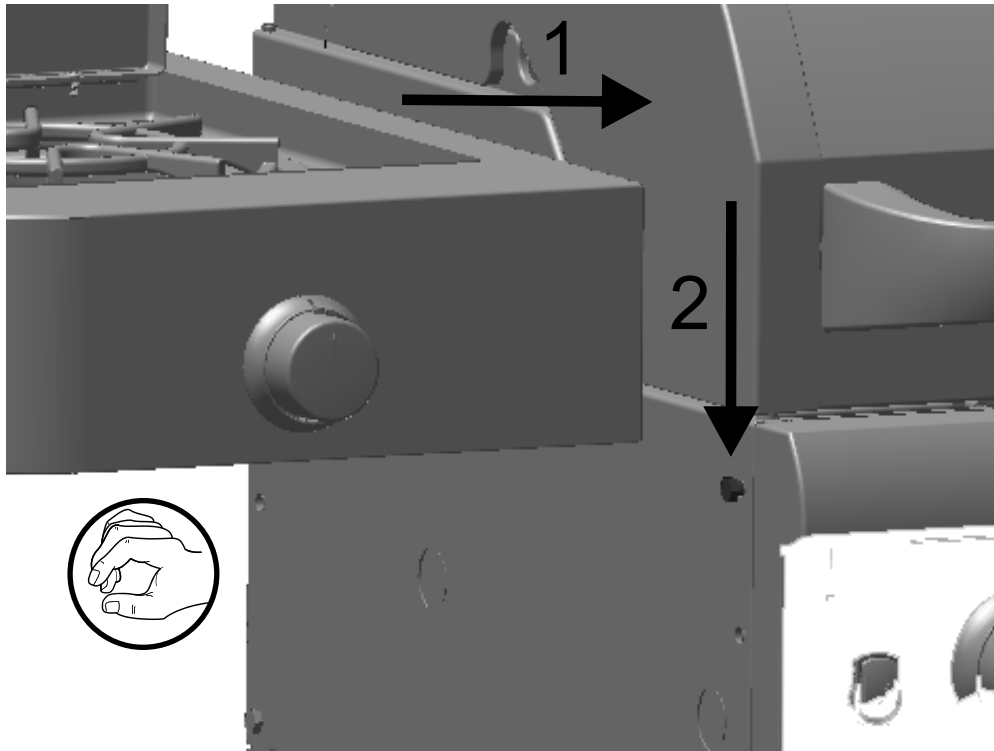

Item Kit # 55710638
KIT, Sideburner Shelf Assembly
JUEGO, conjunto de repisa del quemador lateral
NÉCESSAIRE, tablette de brûleur latéral

A

B

C

Loosen only
Aflojarlo sólo
Desserrez qu'assez

D

E

F