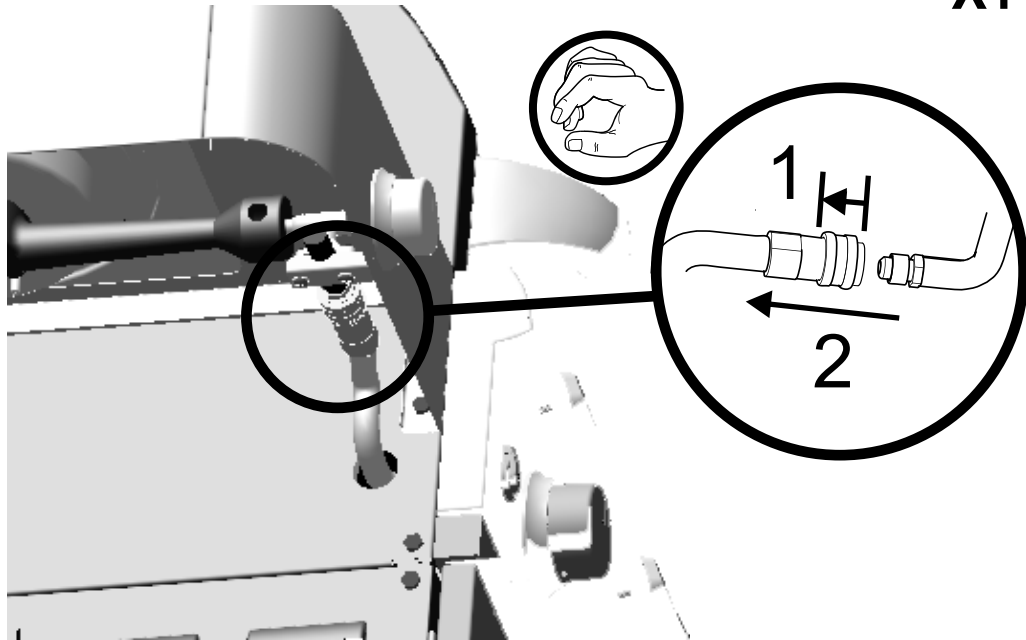

Item Kit # 55710638
KIT, Sideburner Shelf Assembly
JUEGO, conjunto de repisa del quemador lateral
NÉCESSAIRE, tablette de brûleur latéral

A

B

C

Loosen only
Aflojarlo sólo
Desserrez qu'assez

D

E

F