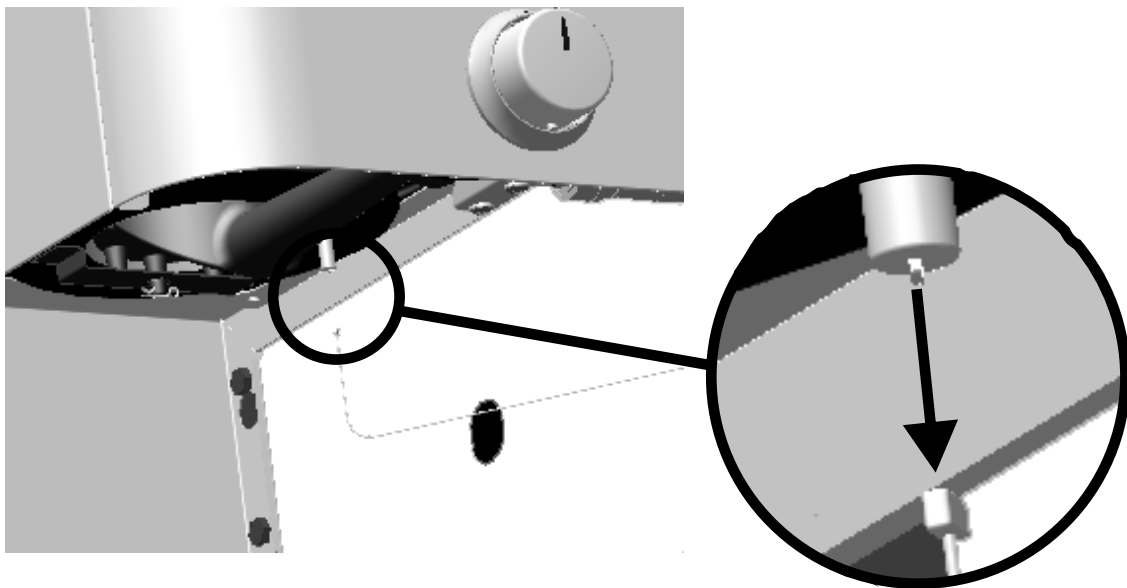

Item Kit # 55710638
KIT, Sideburner Shelf Assembly
JUEGO, conjunto de repisa del quemador lateral
NÉCESSAIRE, tablette de brûleur latéral

A

B

C

Loosen only
Aflojarlo sólo
Desserrez qu'assez

D

E

F