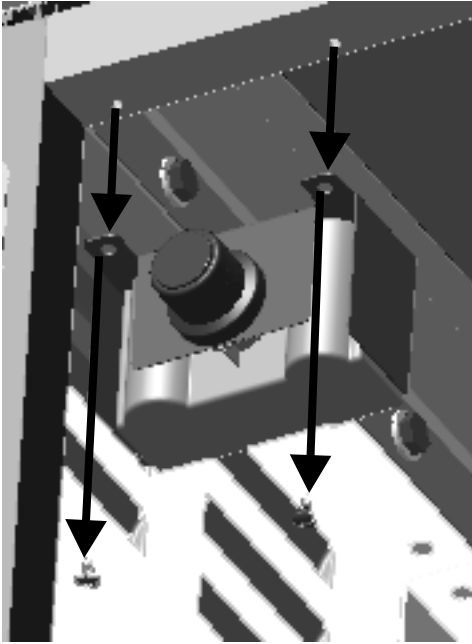

Item Kit # 55710647
KIT, Ignition Module
JUEGO, módulo de encendido
NÉCESSAIRE, module d'allumage

X2

X1

A

B

Unplug all wires from back of ignition module
Desconecte todos los cables de la parte posterior del módulo de encendido
Débranchez tous les câbles de l'arrière du module d'allumage

C

Plug all wires back into ignition module
Conecte todos los cables en el módulo de encendido
Branchez tous les fils dans le module d'allumage

D

Battery Replacement
batería de repuesto
remplacement de la batterie