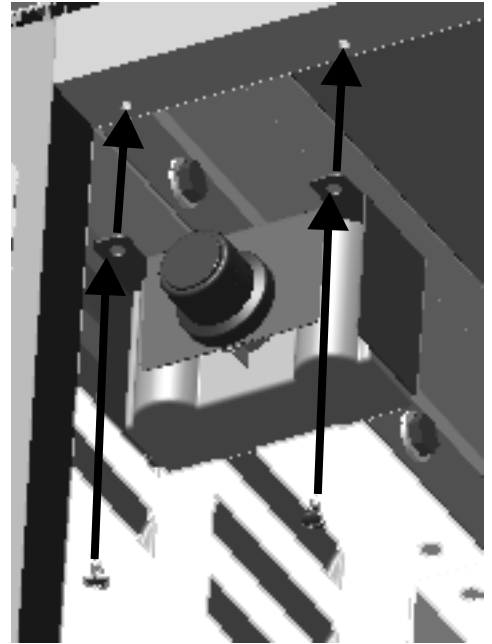

Item Kit # 55710647
KIT, Ignition Module
JUEGO, módulo de encendido
NÉCESSAIRE, module d'allumage

X2

X1

A

B

Unplug all wires from back of ignition module
Desconecte todos los cables de la parte posterior del módulo de encendido
Débranchez tous les câbles de l'arrière du module d'allumage

C

Plug all wires back into ignition module
Conecte todos los cables en el módulo de encendido
Branchez tous les fils dans le module d'allumage

D

Battery Replacement
batería de repuesto
remplacement de la batterie