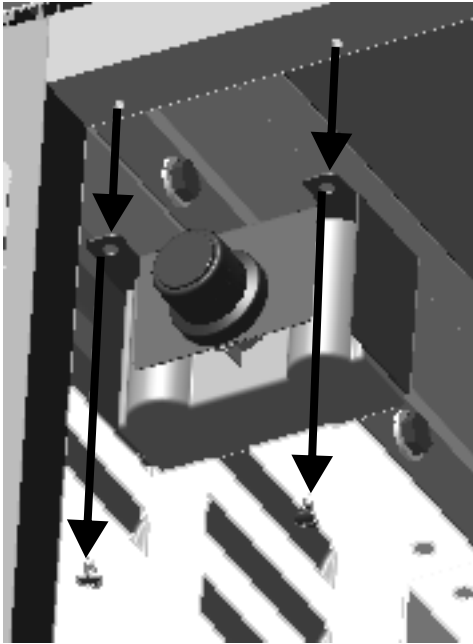

Item Kit # 55710676
KIT, Ignition Module
JUEGO, módulo de encendido
NÉCESSAIRE, module d'allumage

X2

X1

Unplug all wires from back of ignition module
Desconecte todos los cables de la parte posterior del módulo de encendido
Débranchez tous les câbles de l'arrière du module d'allumage

large connectors
grande conectores
connecteurs grande

small connectors
pequeño conectores
petits connecteurs

C

Plug all wires back into ignition module
Conecte todos los cables en el módulo de encendido
Branchez tous les fils dans le module d'allumage