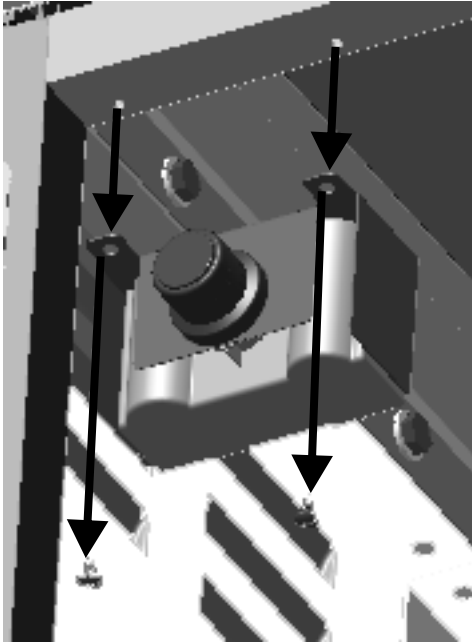

Item Kit # 55710604
KIT, Ignition Module
JUEGO, módulo de encendido
NÉCESSAIRE, module d'allumage

X2

X1

Unplug all wires from back of ignition module
Desconecte todos los cables de la parte posterior del módulo de encendido
Débranchez tous les câbles de l'arrière du module d'allumage

C

Plug all wires back into ignition module
Conecte todos los cables en el módulo de encendido
Branchez tous les fils dans le module d'allumage

small connectors
pequeño conectores
petits connecteurs

large connectors
grande conectores
connecteurs grande