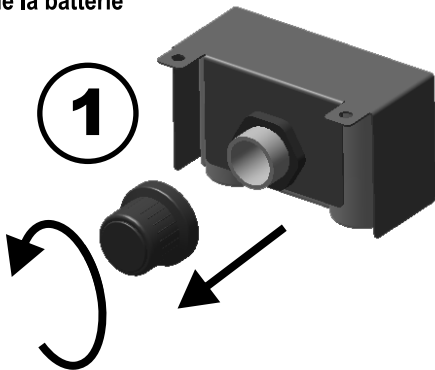

Battery Replacement
batería de repuesto
remplacement de la batterie

1